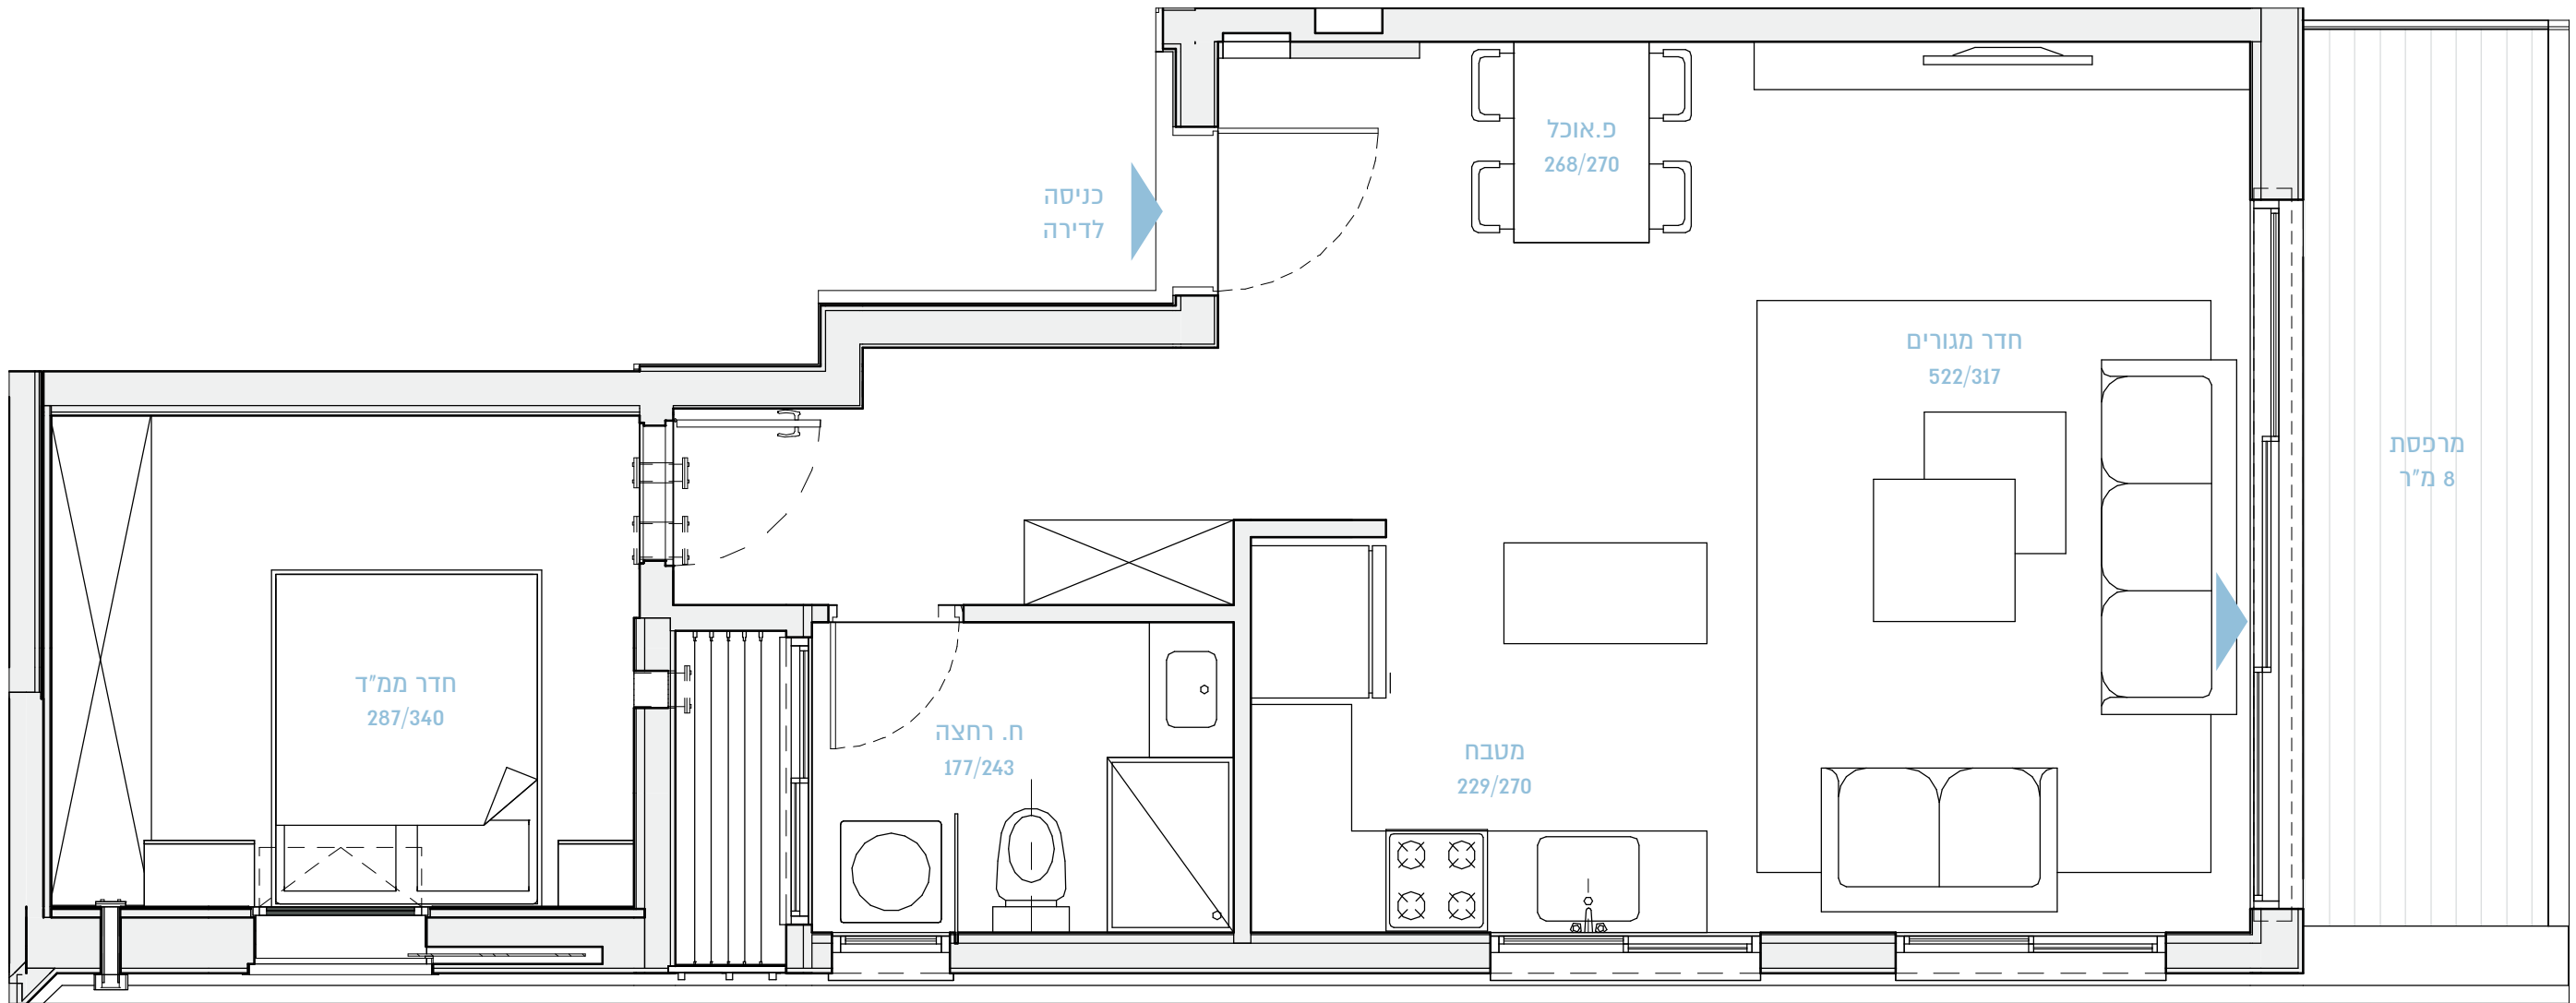

36

תל אביב בלון

BY BROSH

שטח הדירה: 60 מ"ר

קומה 1

שטח המרפסת: 8 מ"ר

דירה מס' 4

2  
חדרים