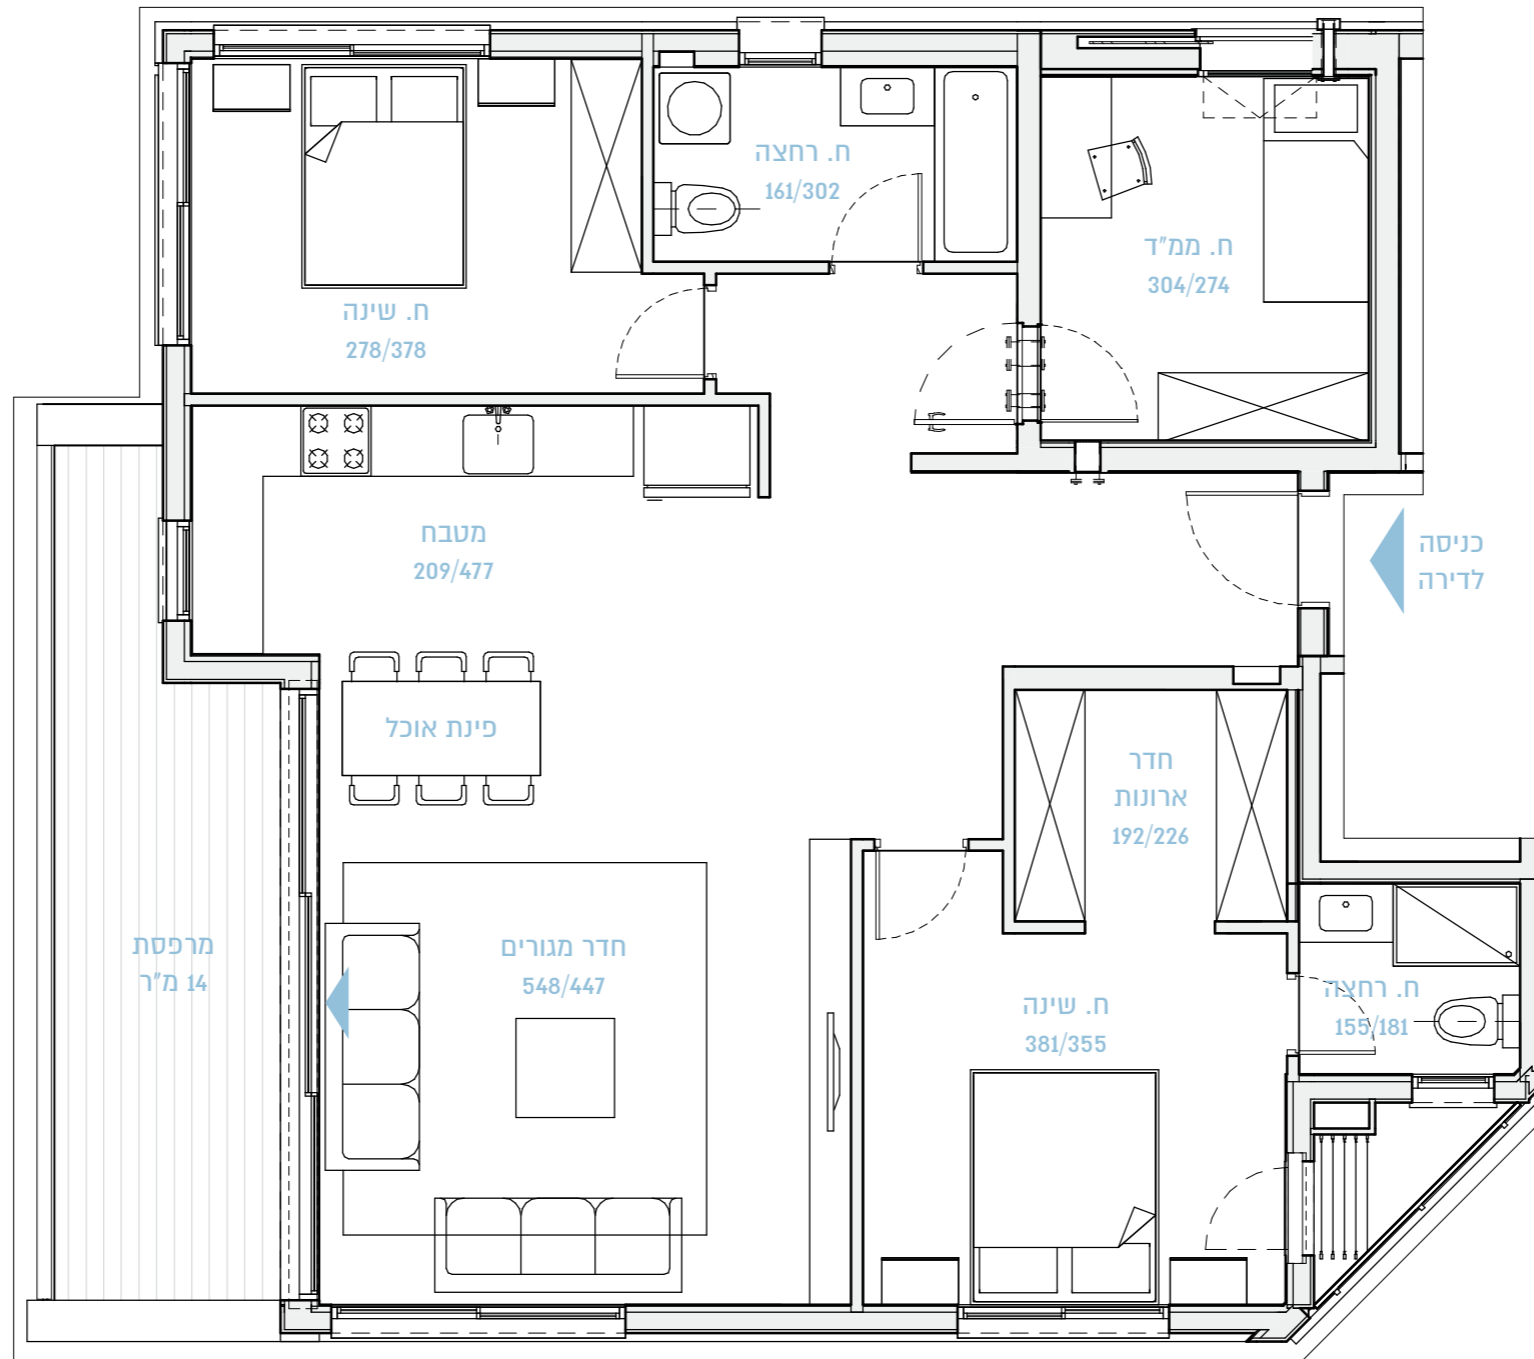

36

תל אביב בלון

BY BROSH

שטח הדירה: 108 מ"ר

קומה 1

שטח המרפסת: 14 מ"ר

דירה מס' 3

4

חדרים