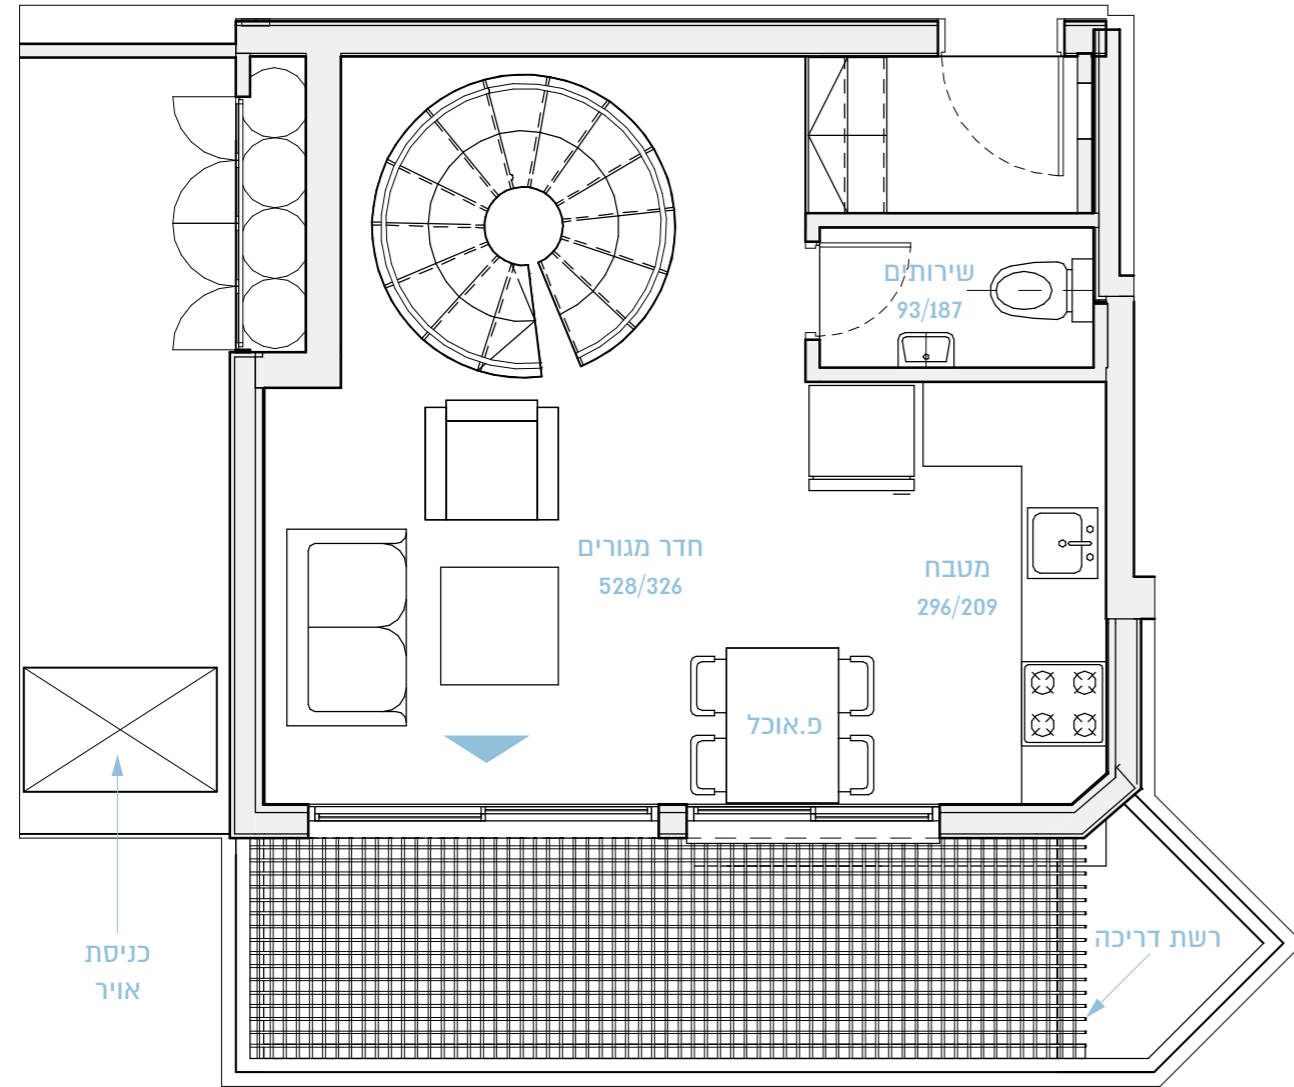

36

תל אביב בלוד

BY BROSH

קרקע

מרתף

שטח הדירה: 34+33 מ"ר

קומות מרתף, קרקע

דופלקס

שטח החצר: 9 מ"ר

דירה מס' 1

גן