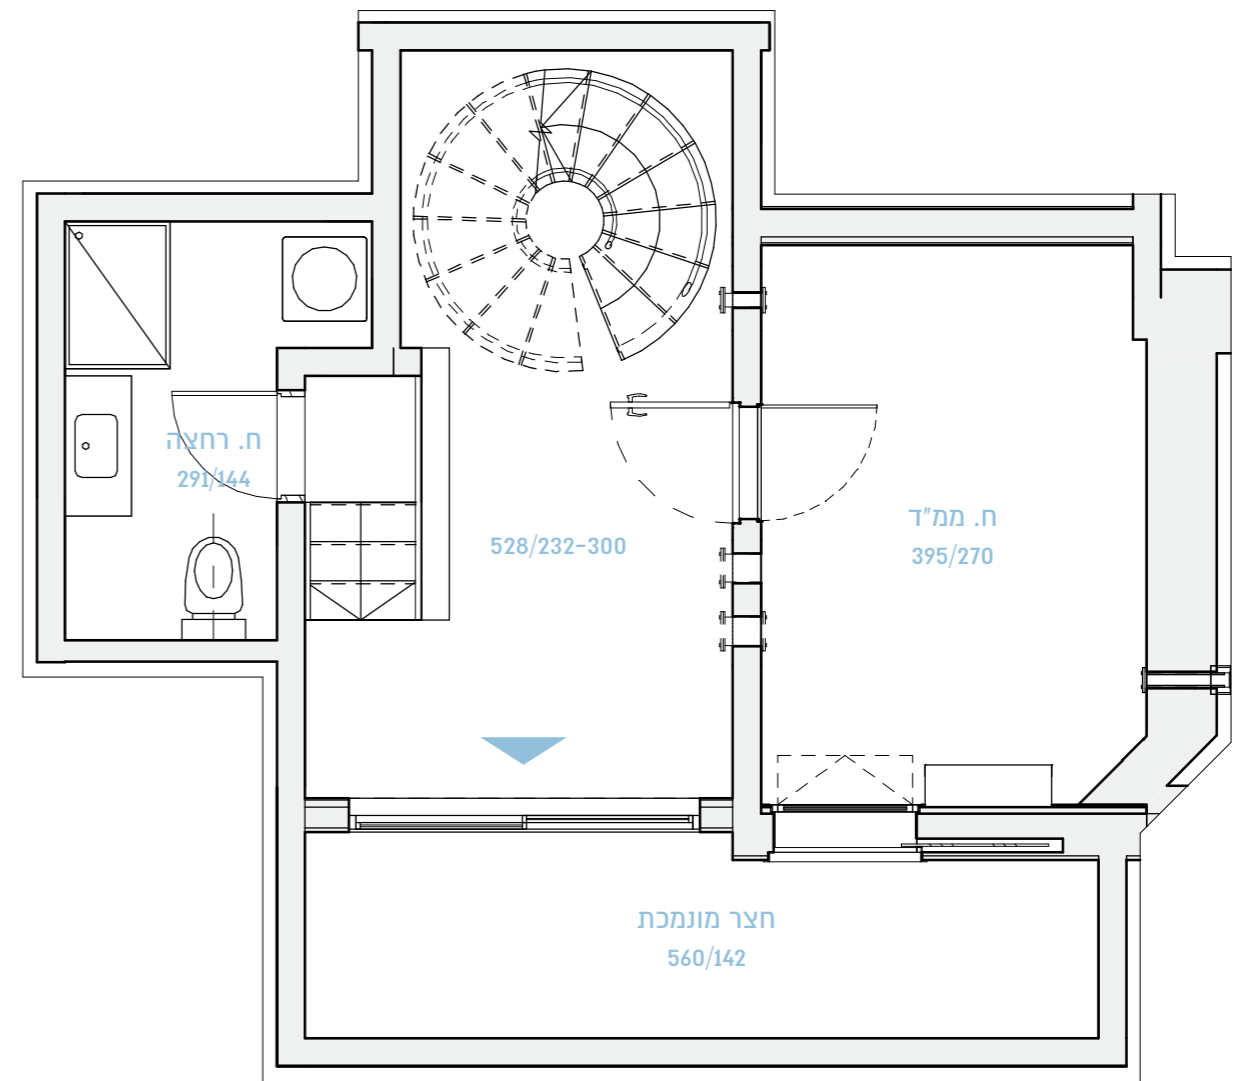

36

תל אביב בלוד

BY BROSH

קרקע

מרתף

שטח הדירה: 34+33 מ"ר

קומות מרתף, קרקע

דופלקס

שטח החצר: 9 מ"ר

דירה מס' 1

גן