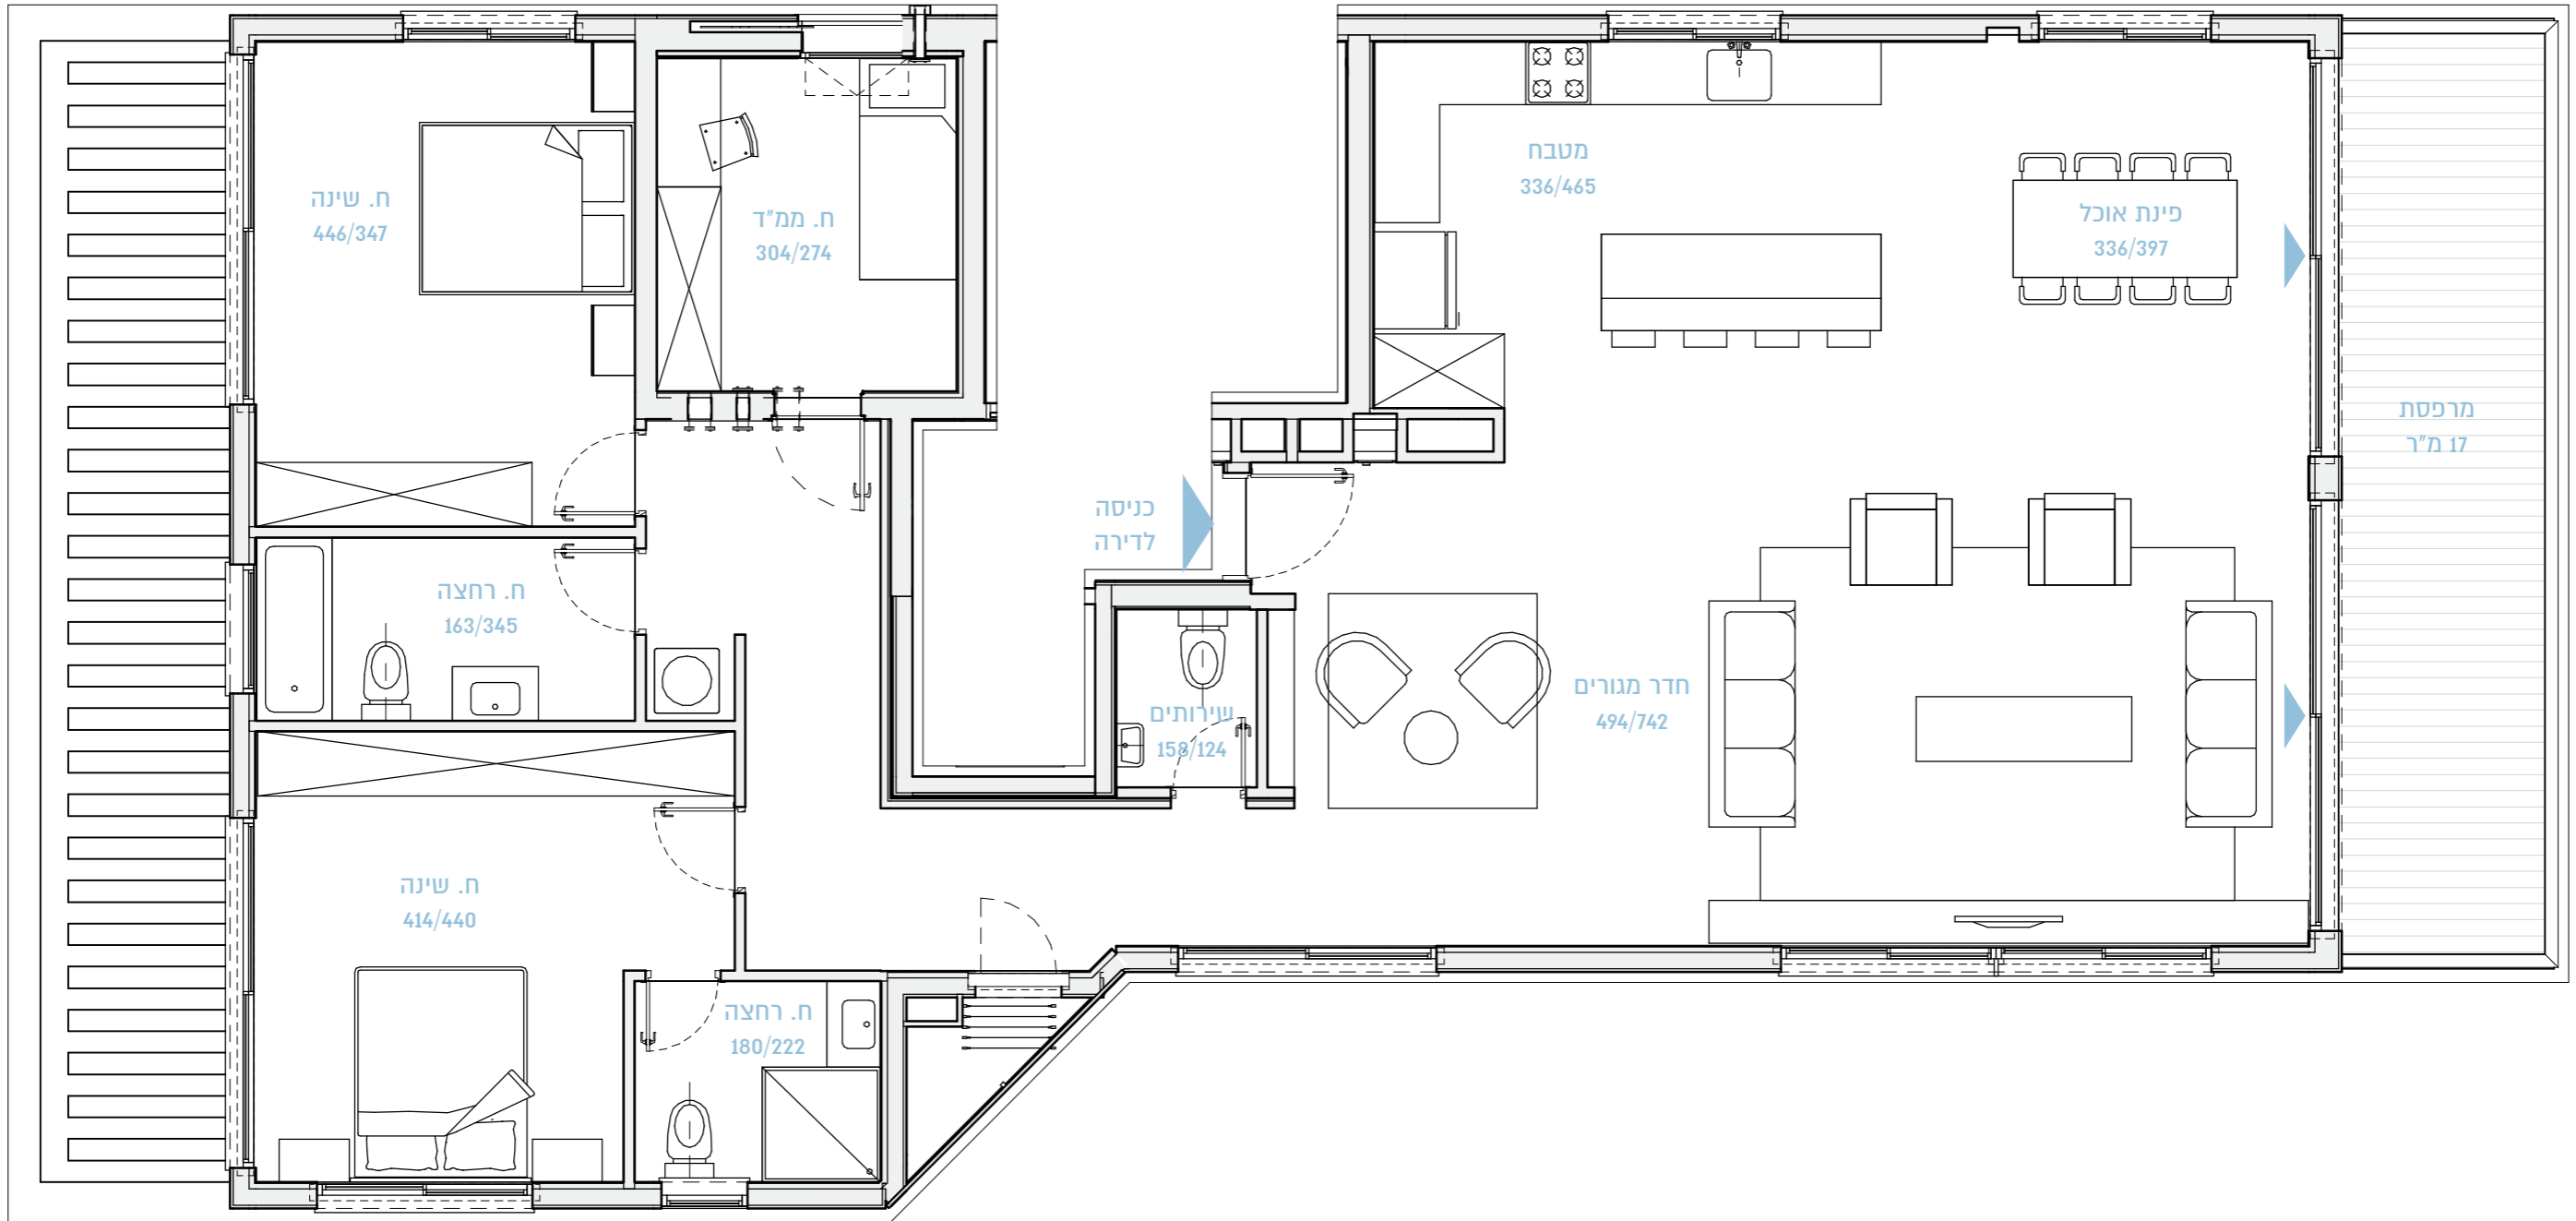

36

תל אביב בלון

BY BROSH

שטח הדירה: 166 מ"ר

קומה 7

שטח המרפסת: 17 מ"ר

דירה מס' 16

דירת פנטהאוז