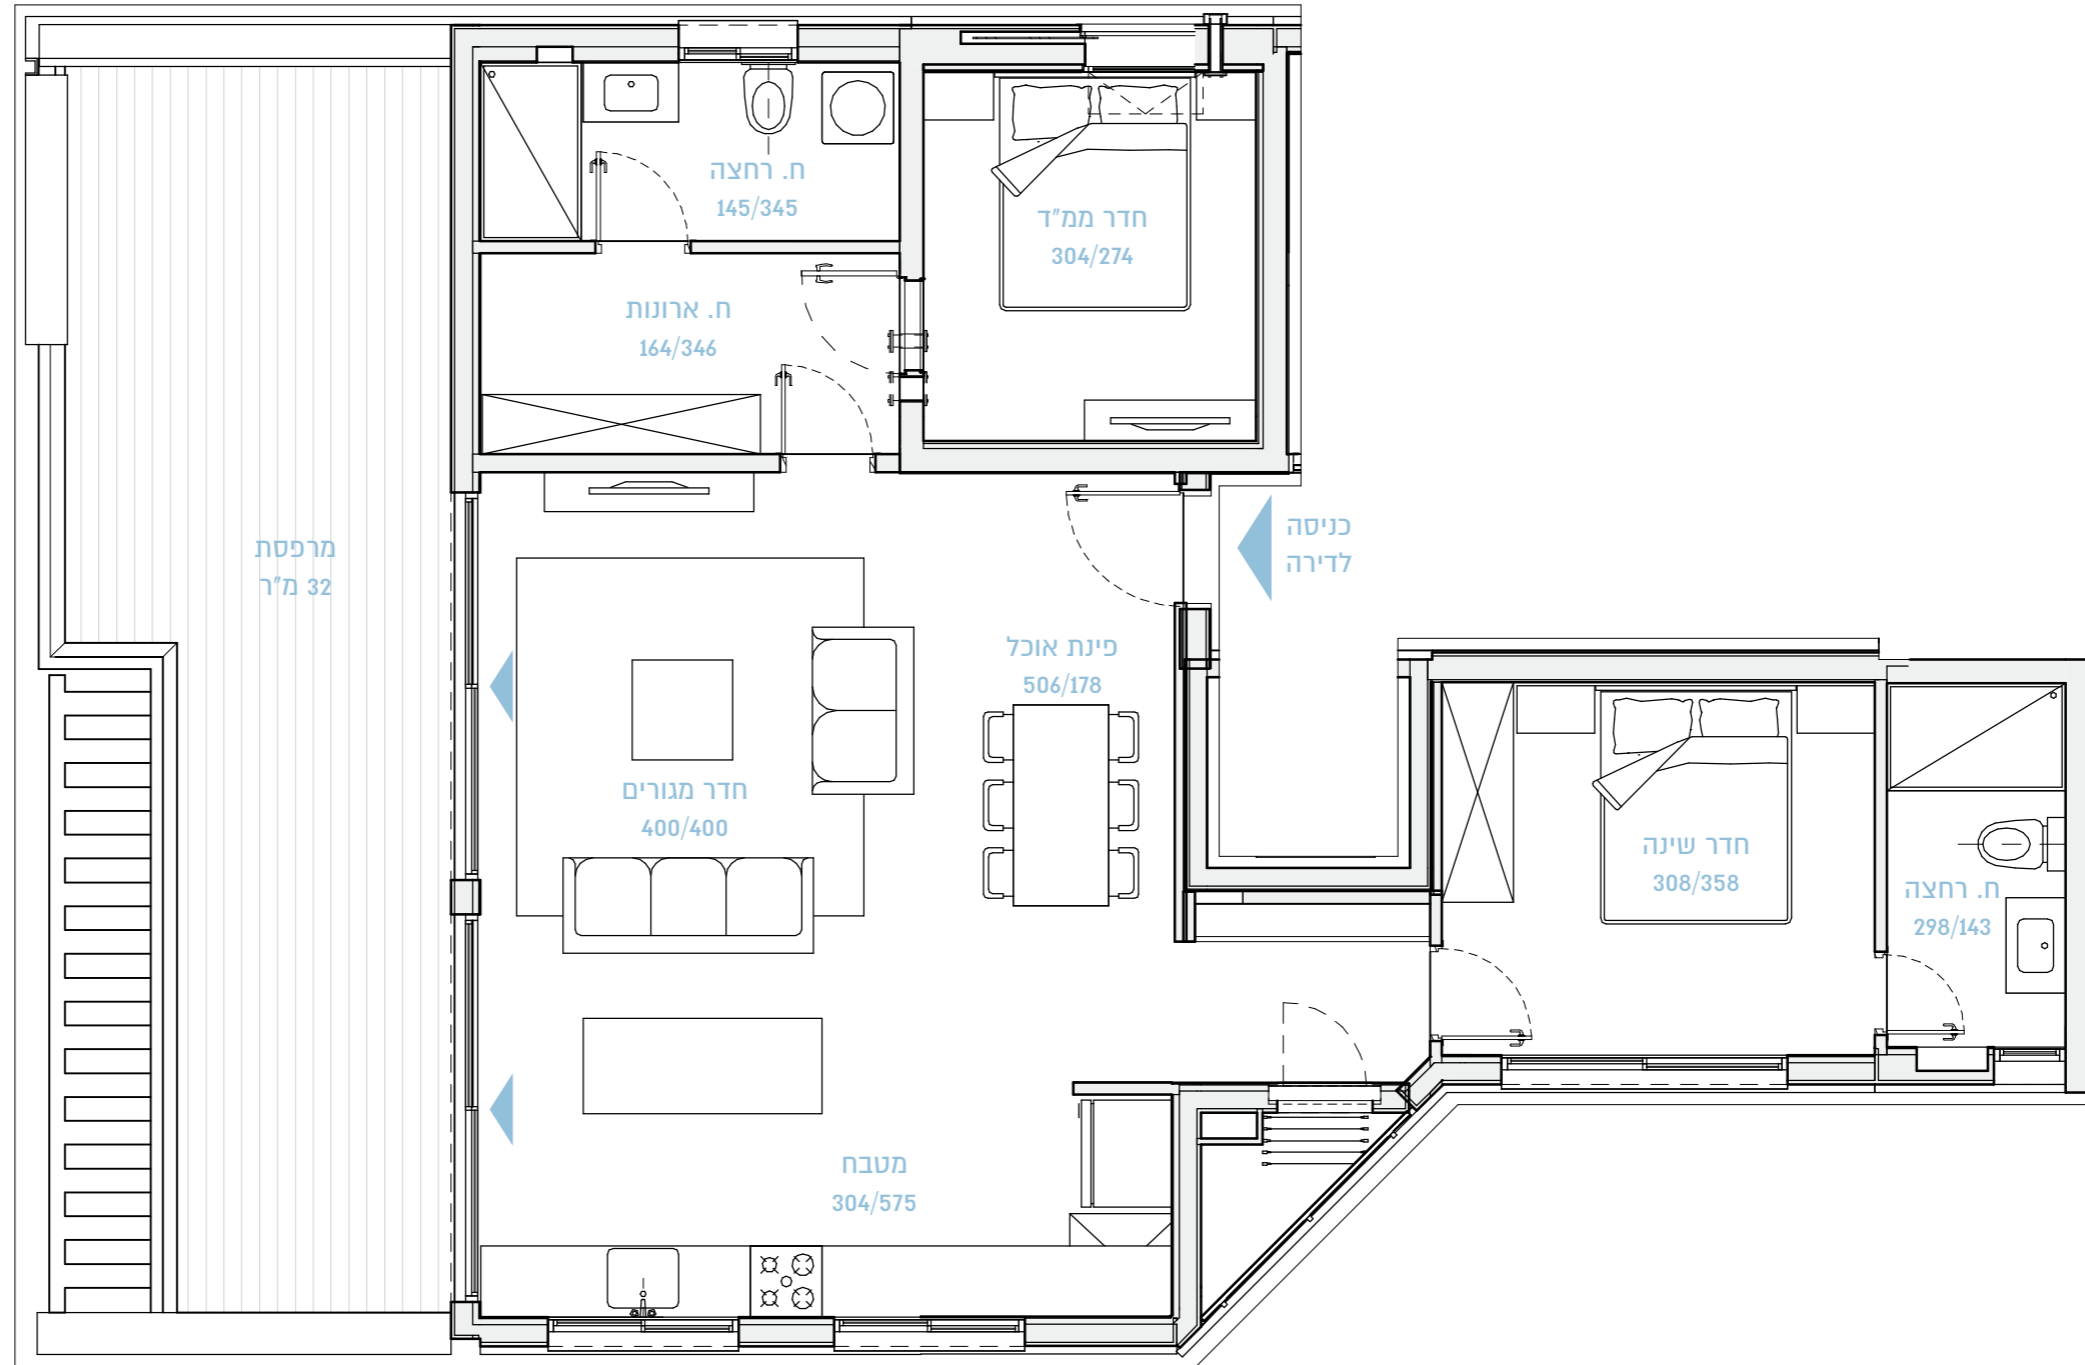

36

תל אביב בלון

BY BROSH

שטח הדירה: 95 מ"ר

קומה 6

שטח המרפסת: 32 מ"ר

דירה מס' 14

3

חדרים