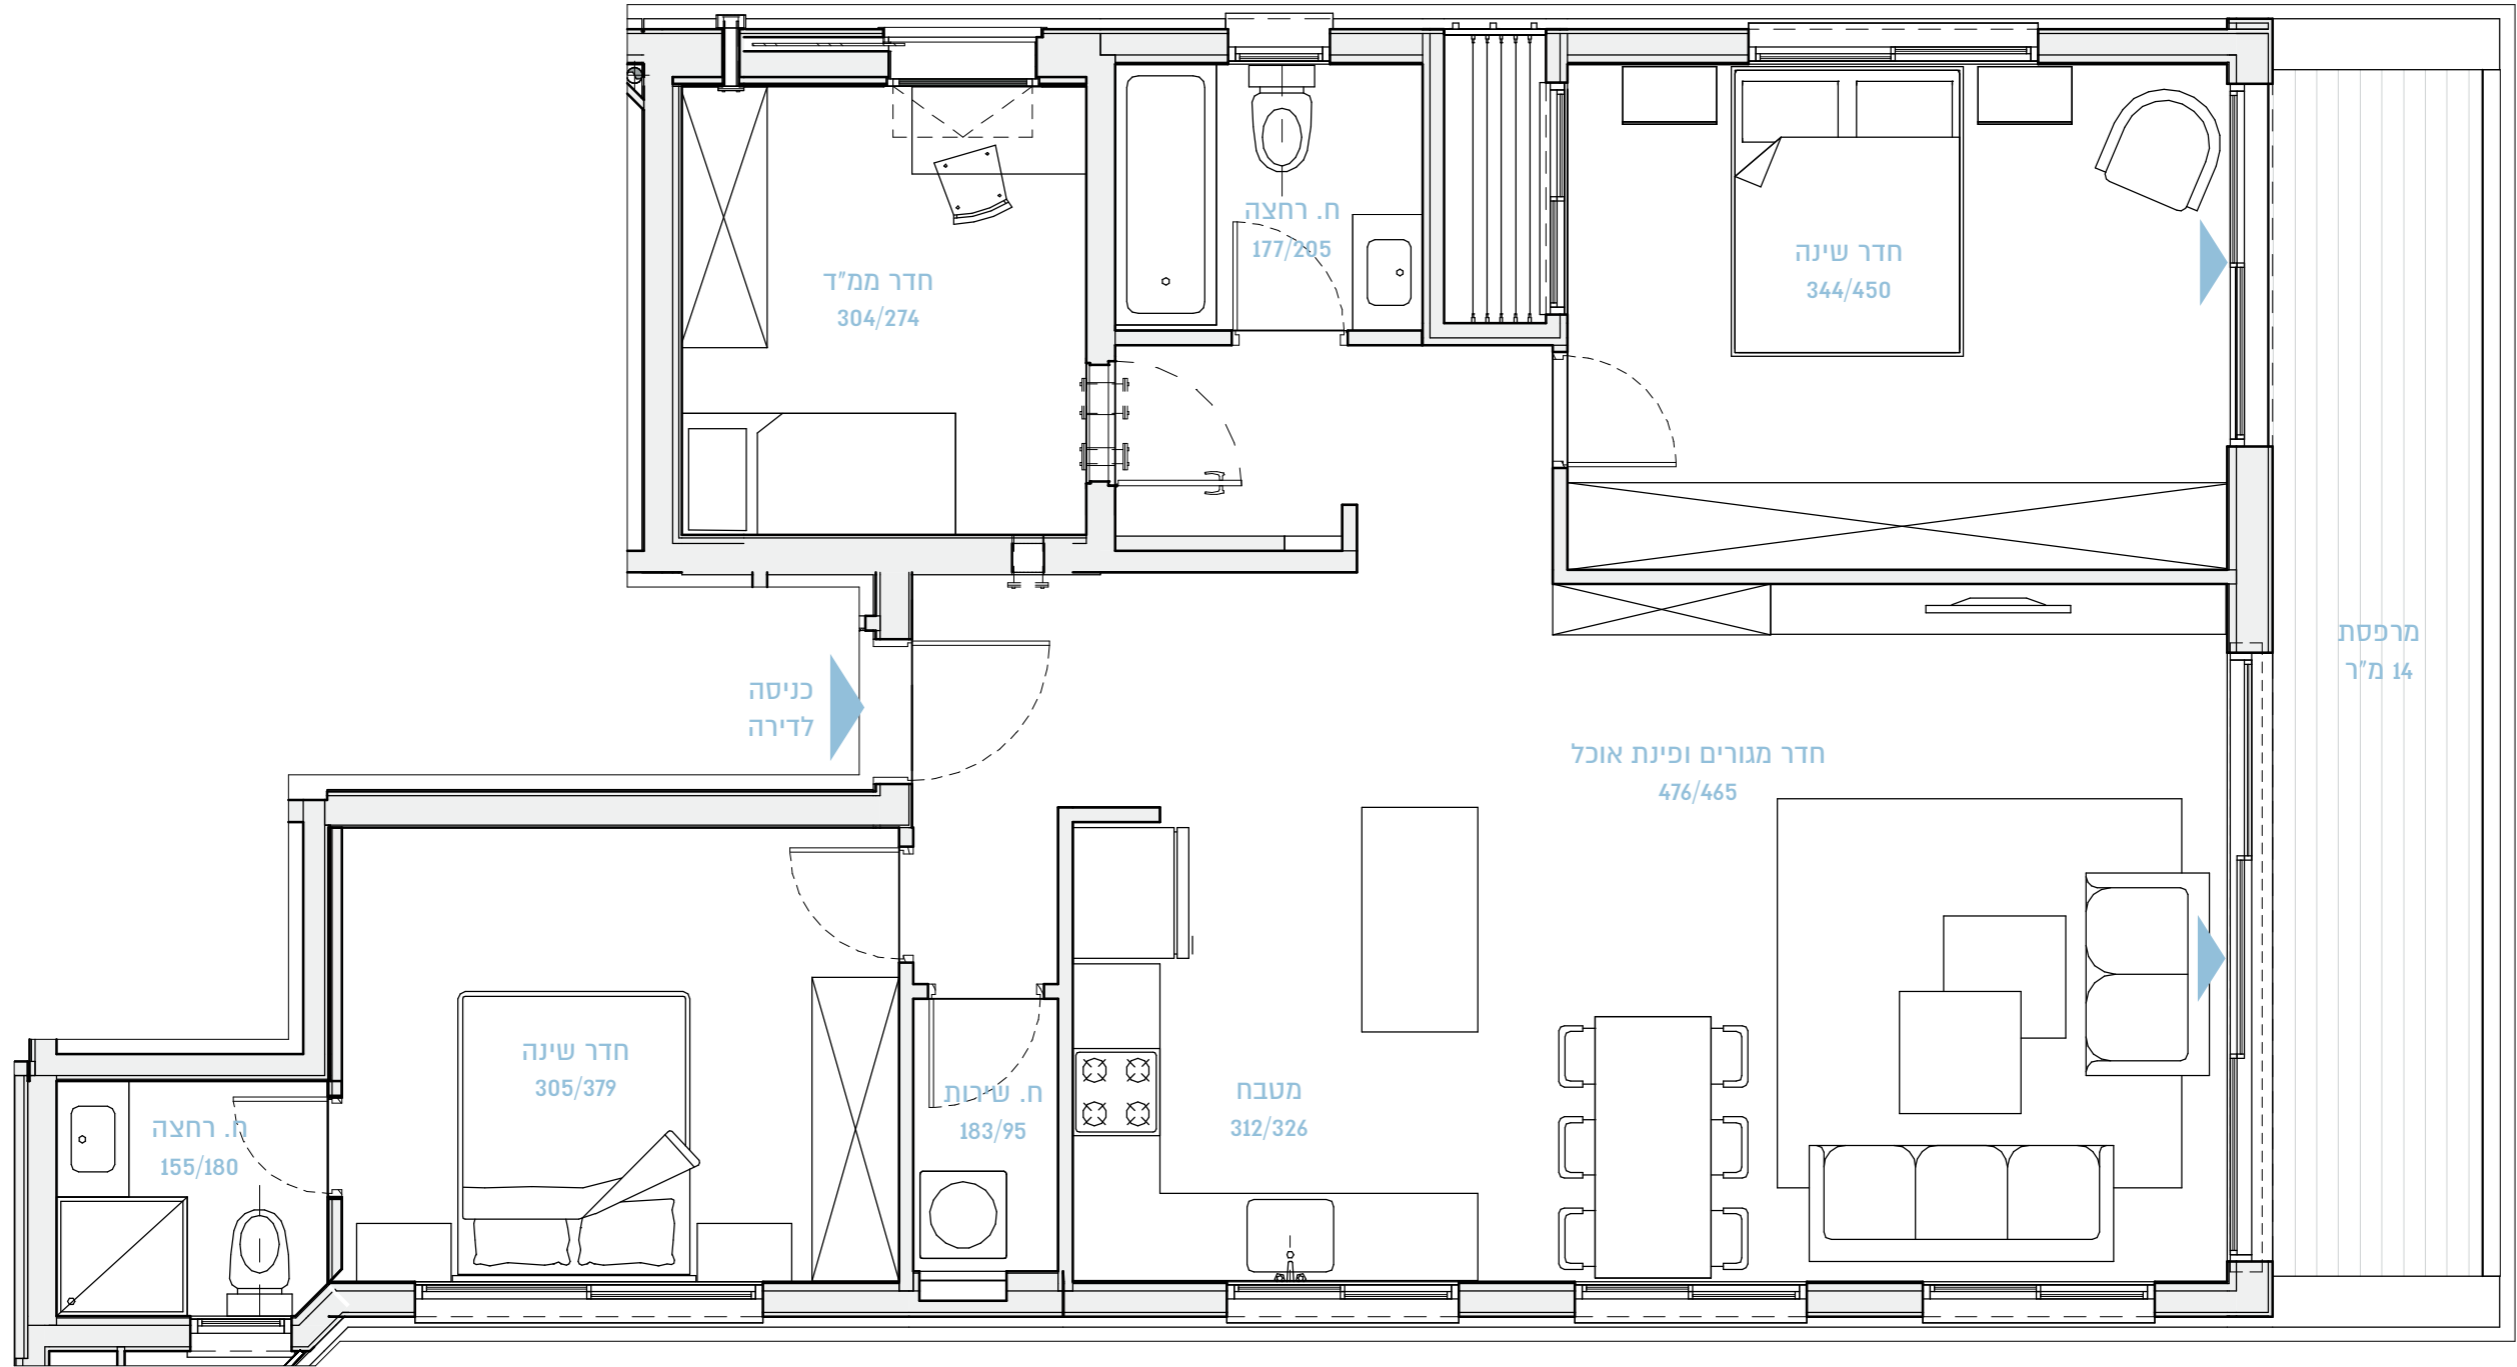

36

תל אביב בלוד

BY BROSH

שטח הדירה: 106 מ"ר

קומה 5

שטח המרכסת: 14 מ"ר

דירה מס' 13

4 חדרים