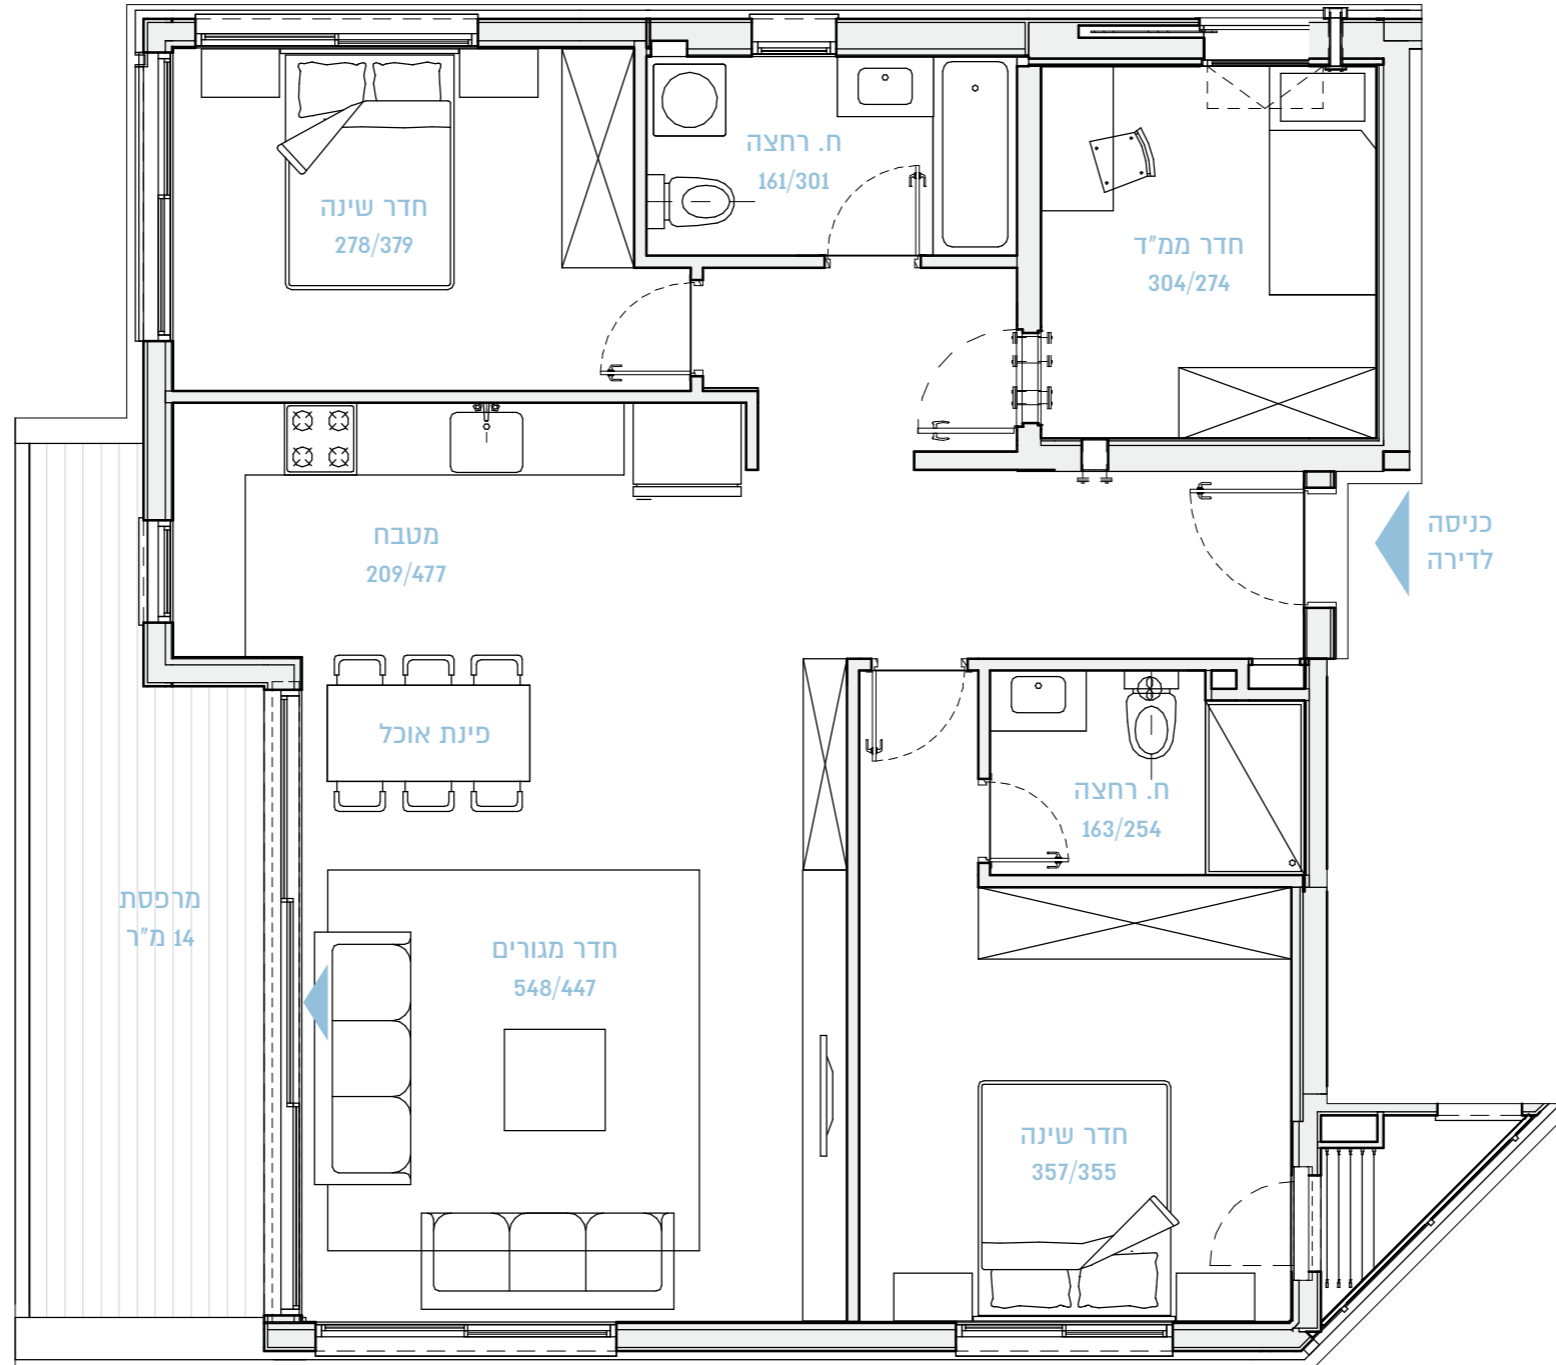

36

תל אביב בלון

BY BROSH

שטח הדירה: 104 מ"ר

קומה 5

שטח המרפסת: 14 מ"ר

דירה מס' 12

4 חדרים