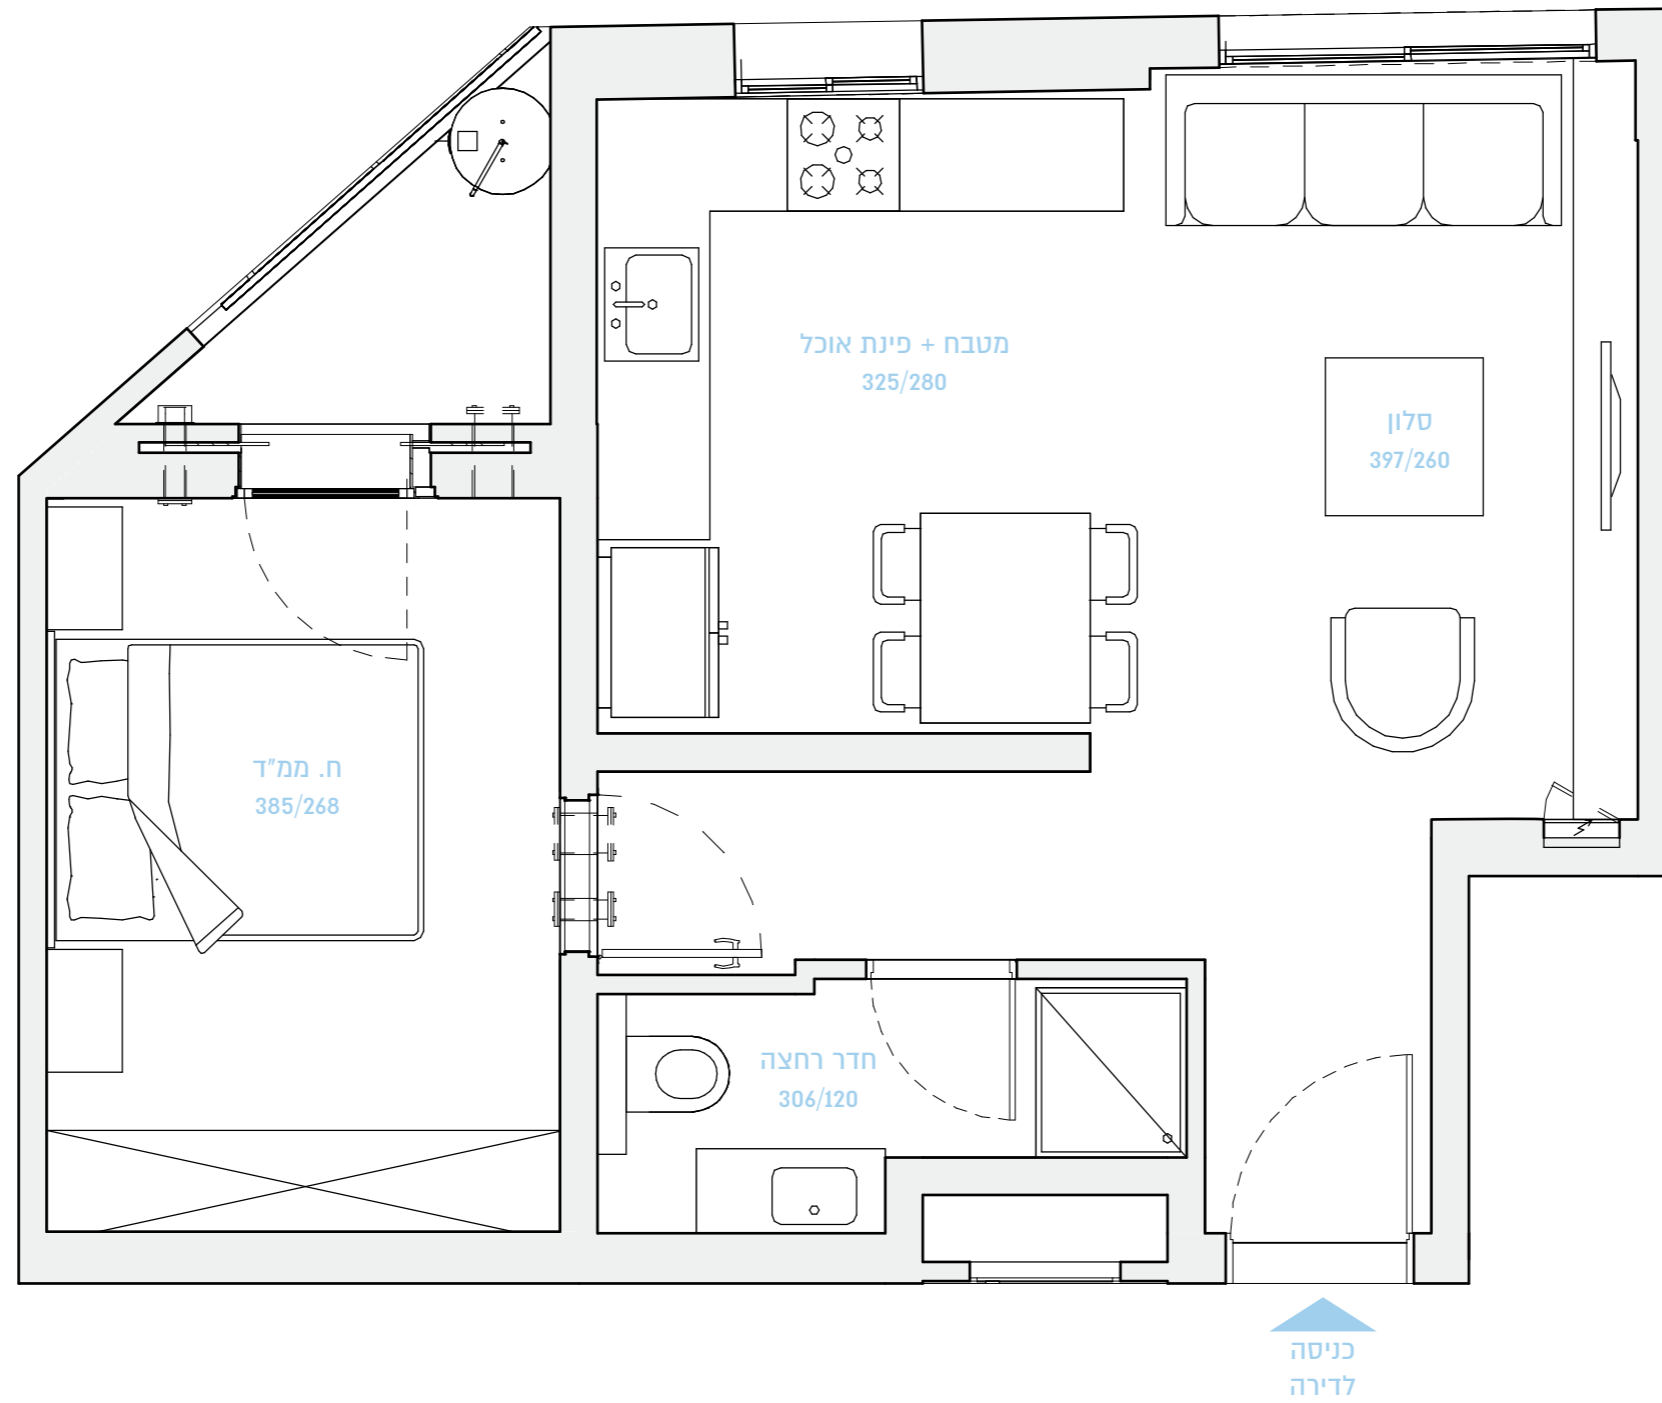

34

תל אביב בלון

BY BROSH

שטח הדירה: 48 מ"ר

קומות 1, 2

דירות מס' 8, 13

2
חדרים