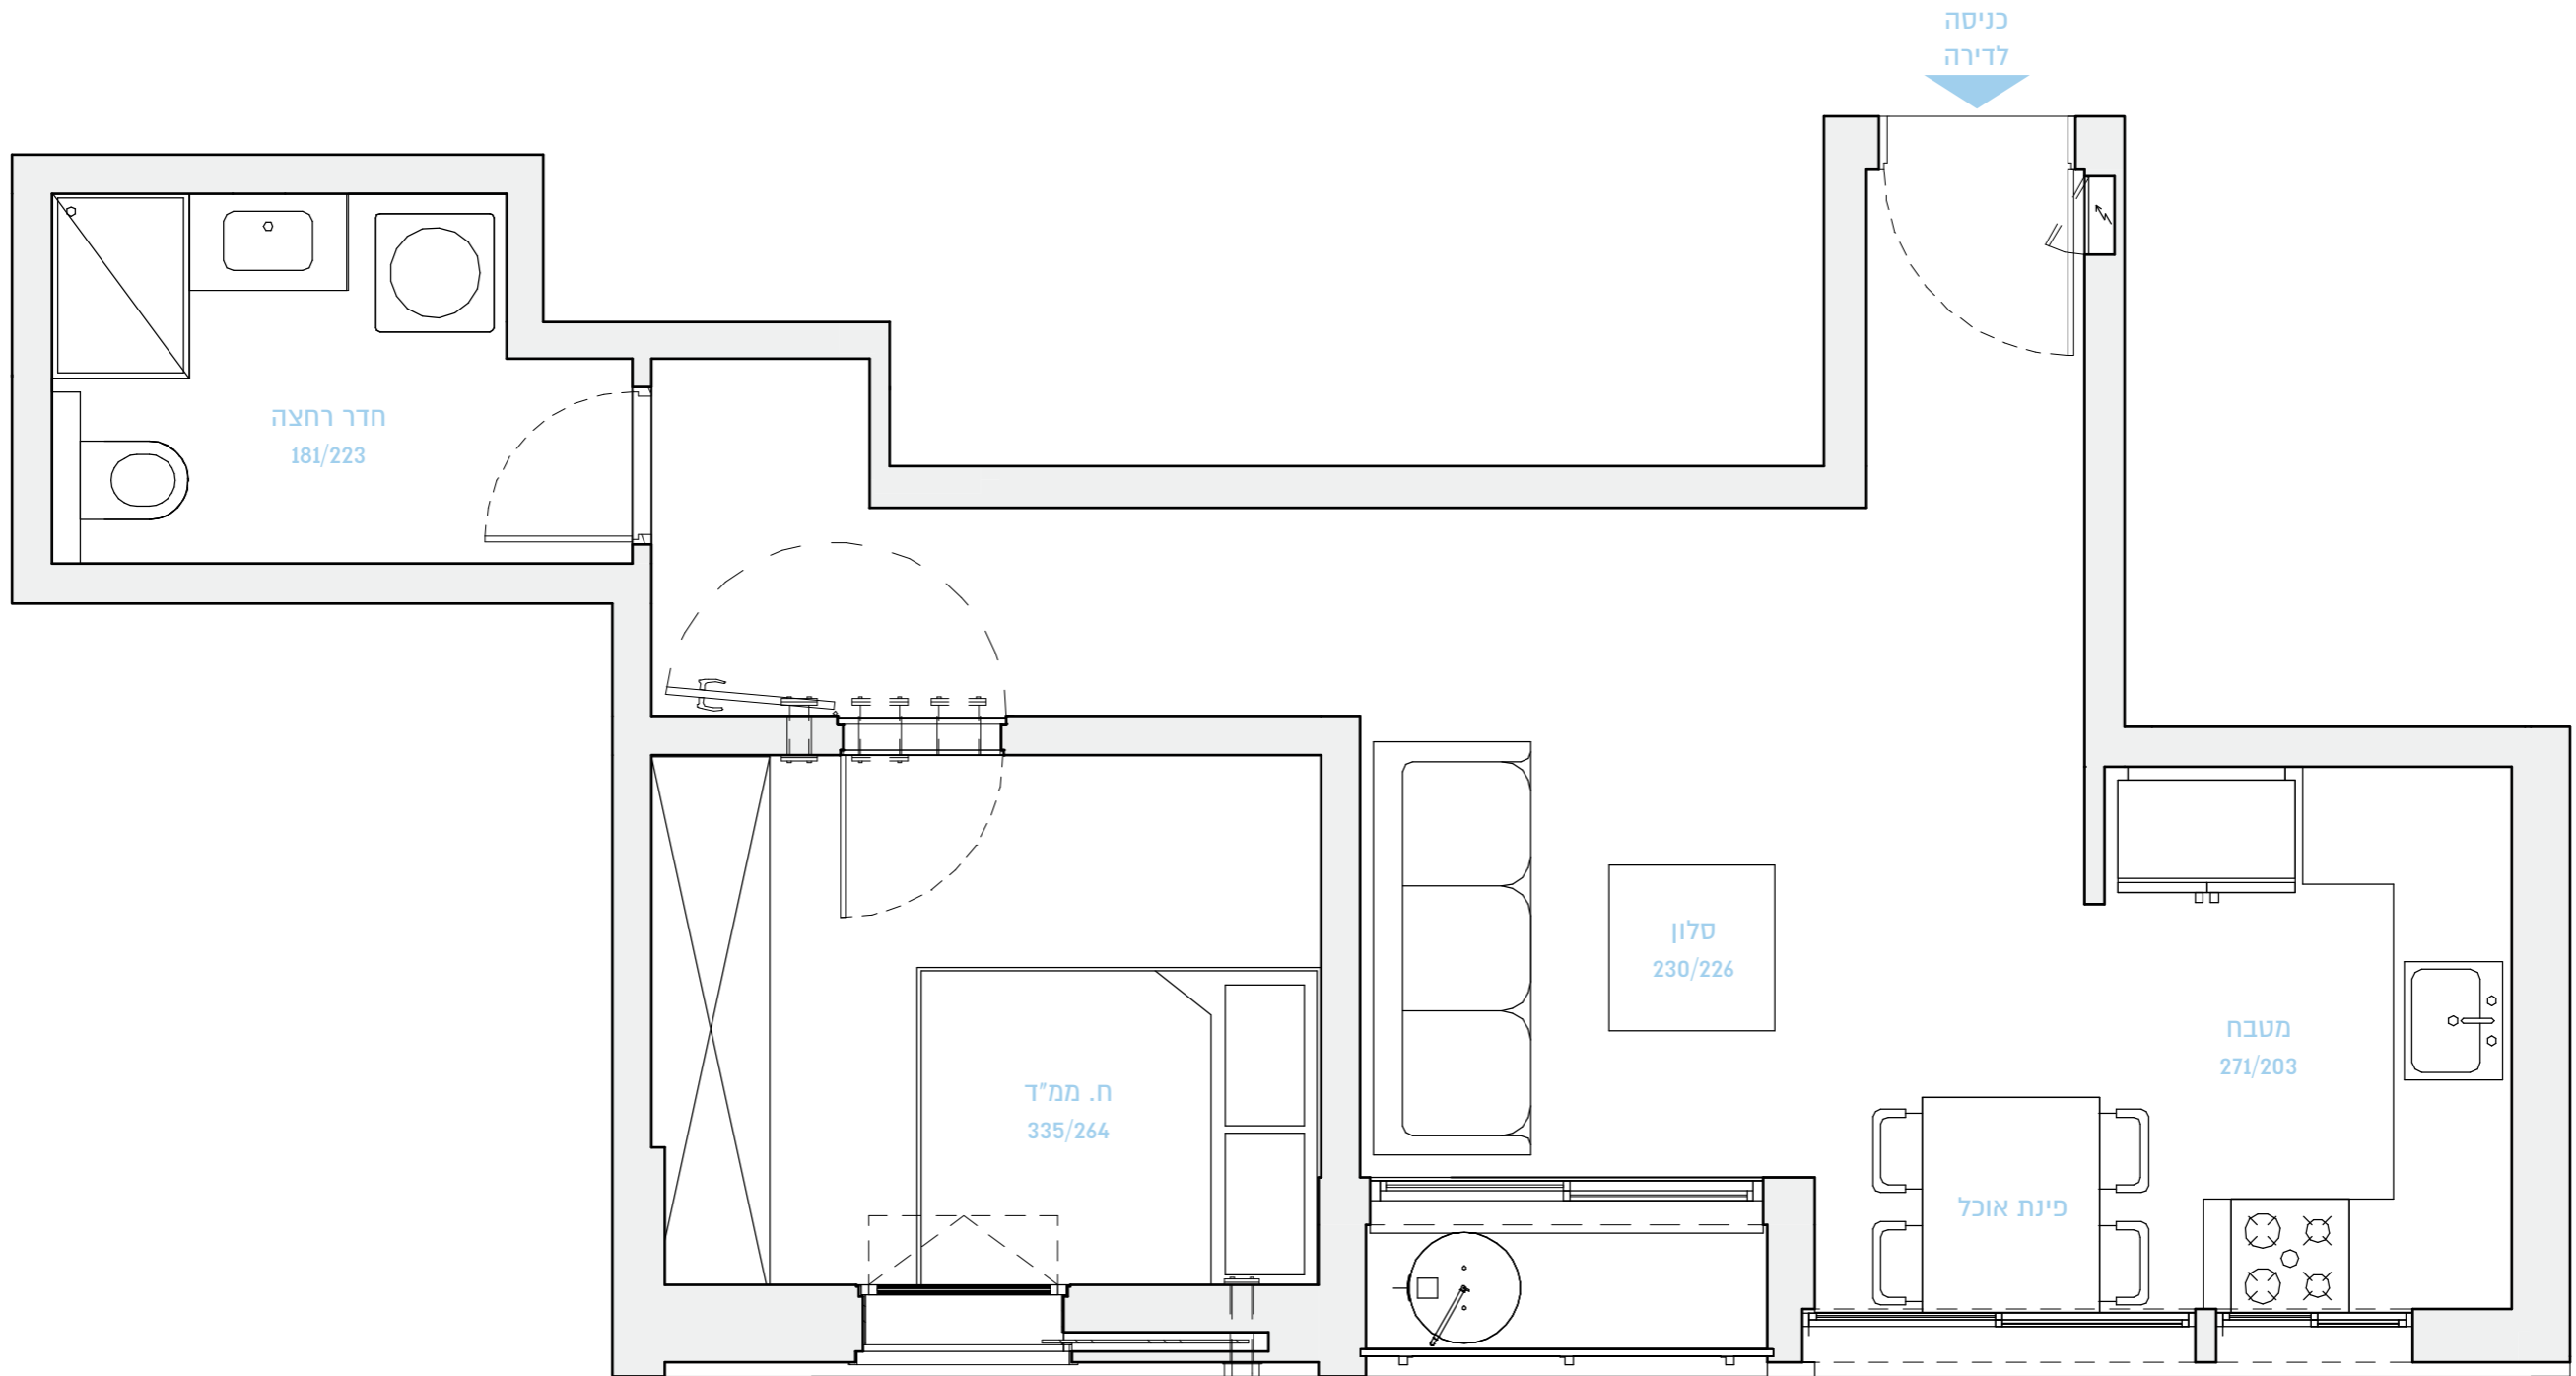

34

תל אביב בלון

BY BROSH

שטח הדירה: 49 מ"ר

קומות: 1, 2

דירות מס' 6, 11

2
חדרים