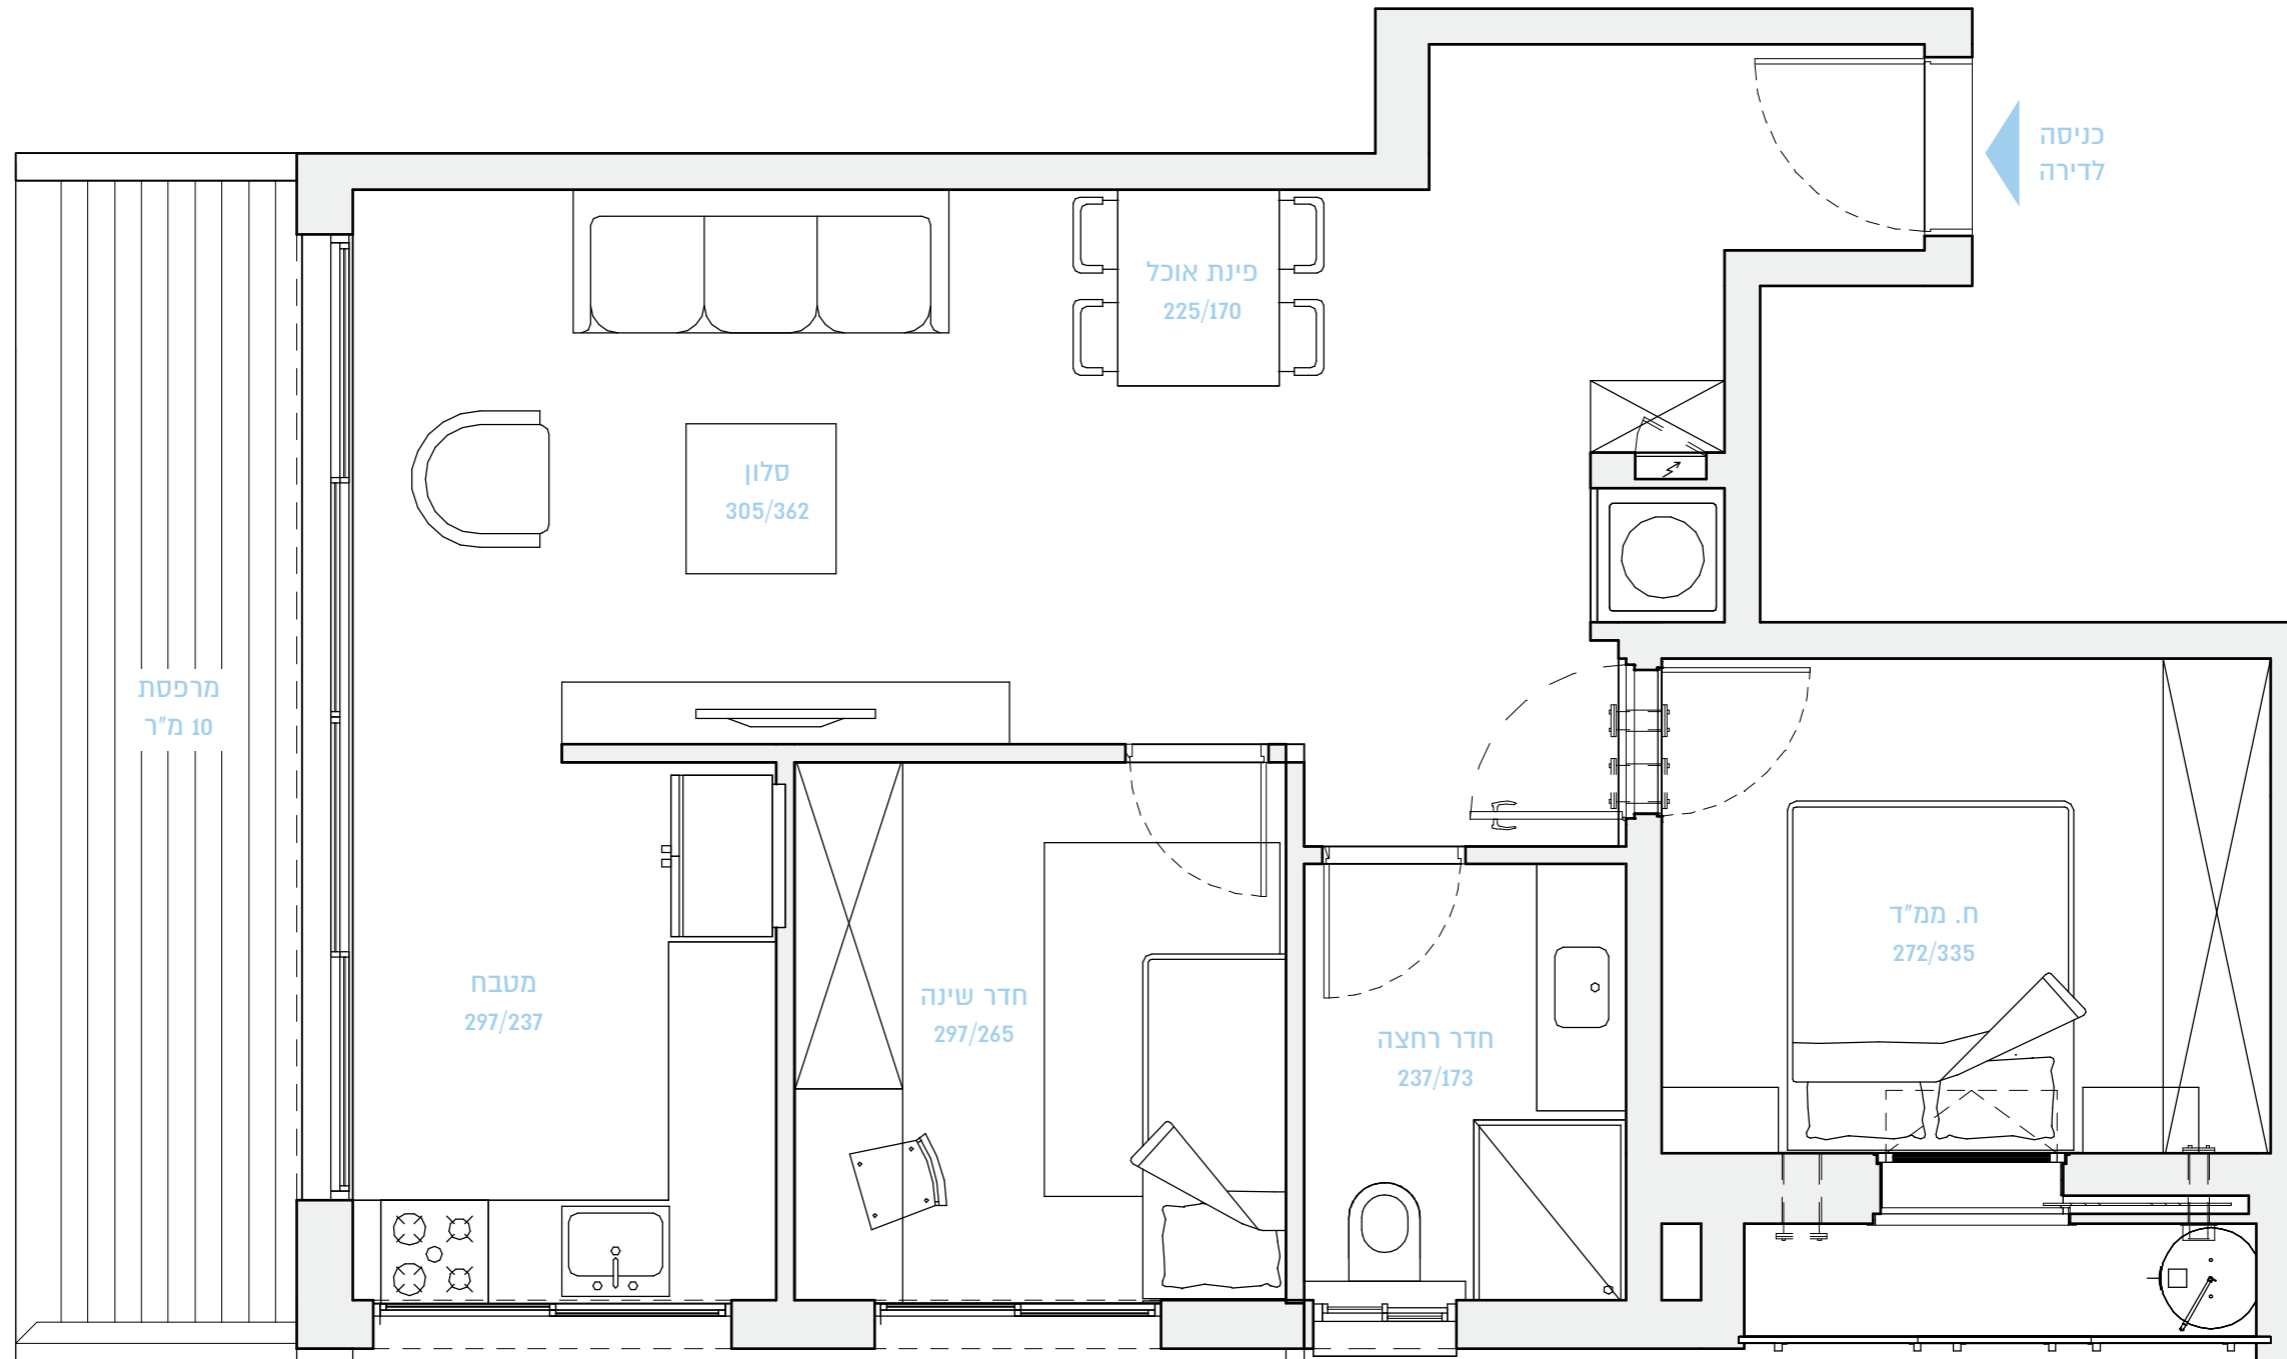

34

תל אביב בלון

BY BROSH

שטח הדירה: 65 מ"ר

קומה 1

שטח המרפסת: 10 מ"ר

דירה מס' 5

3 חדרים