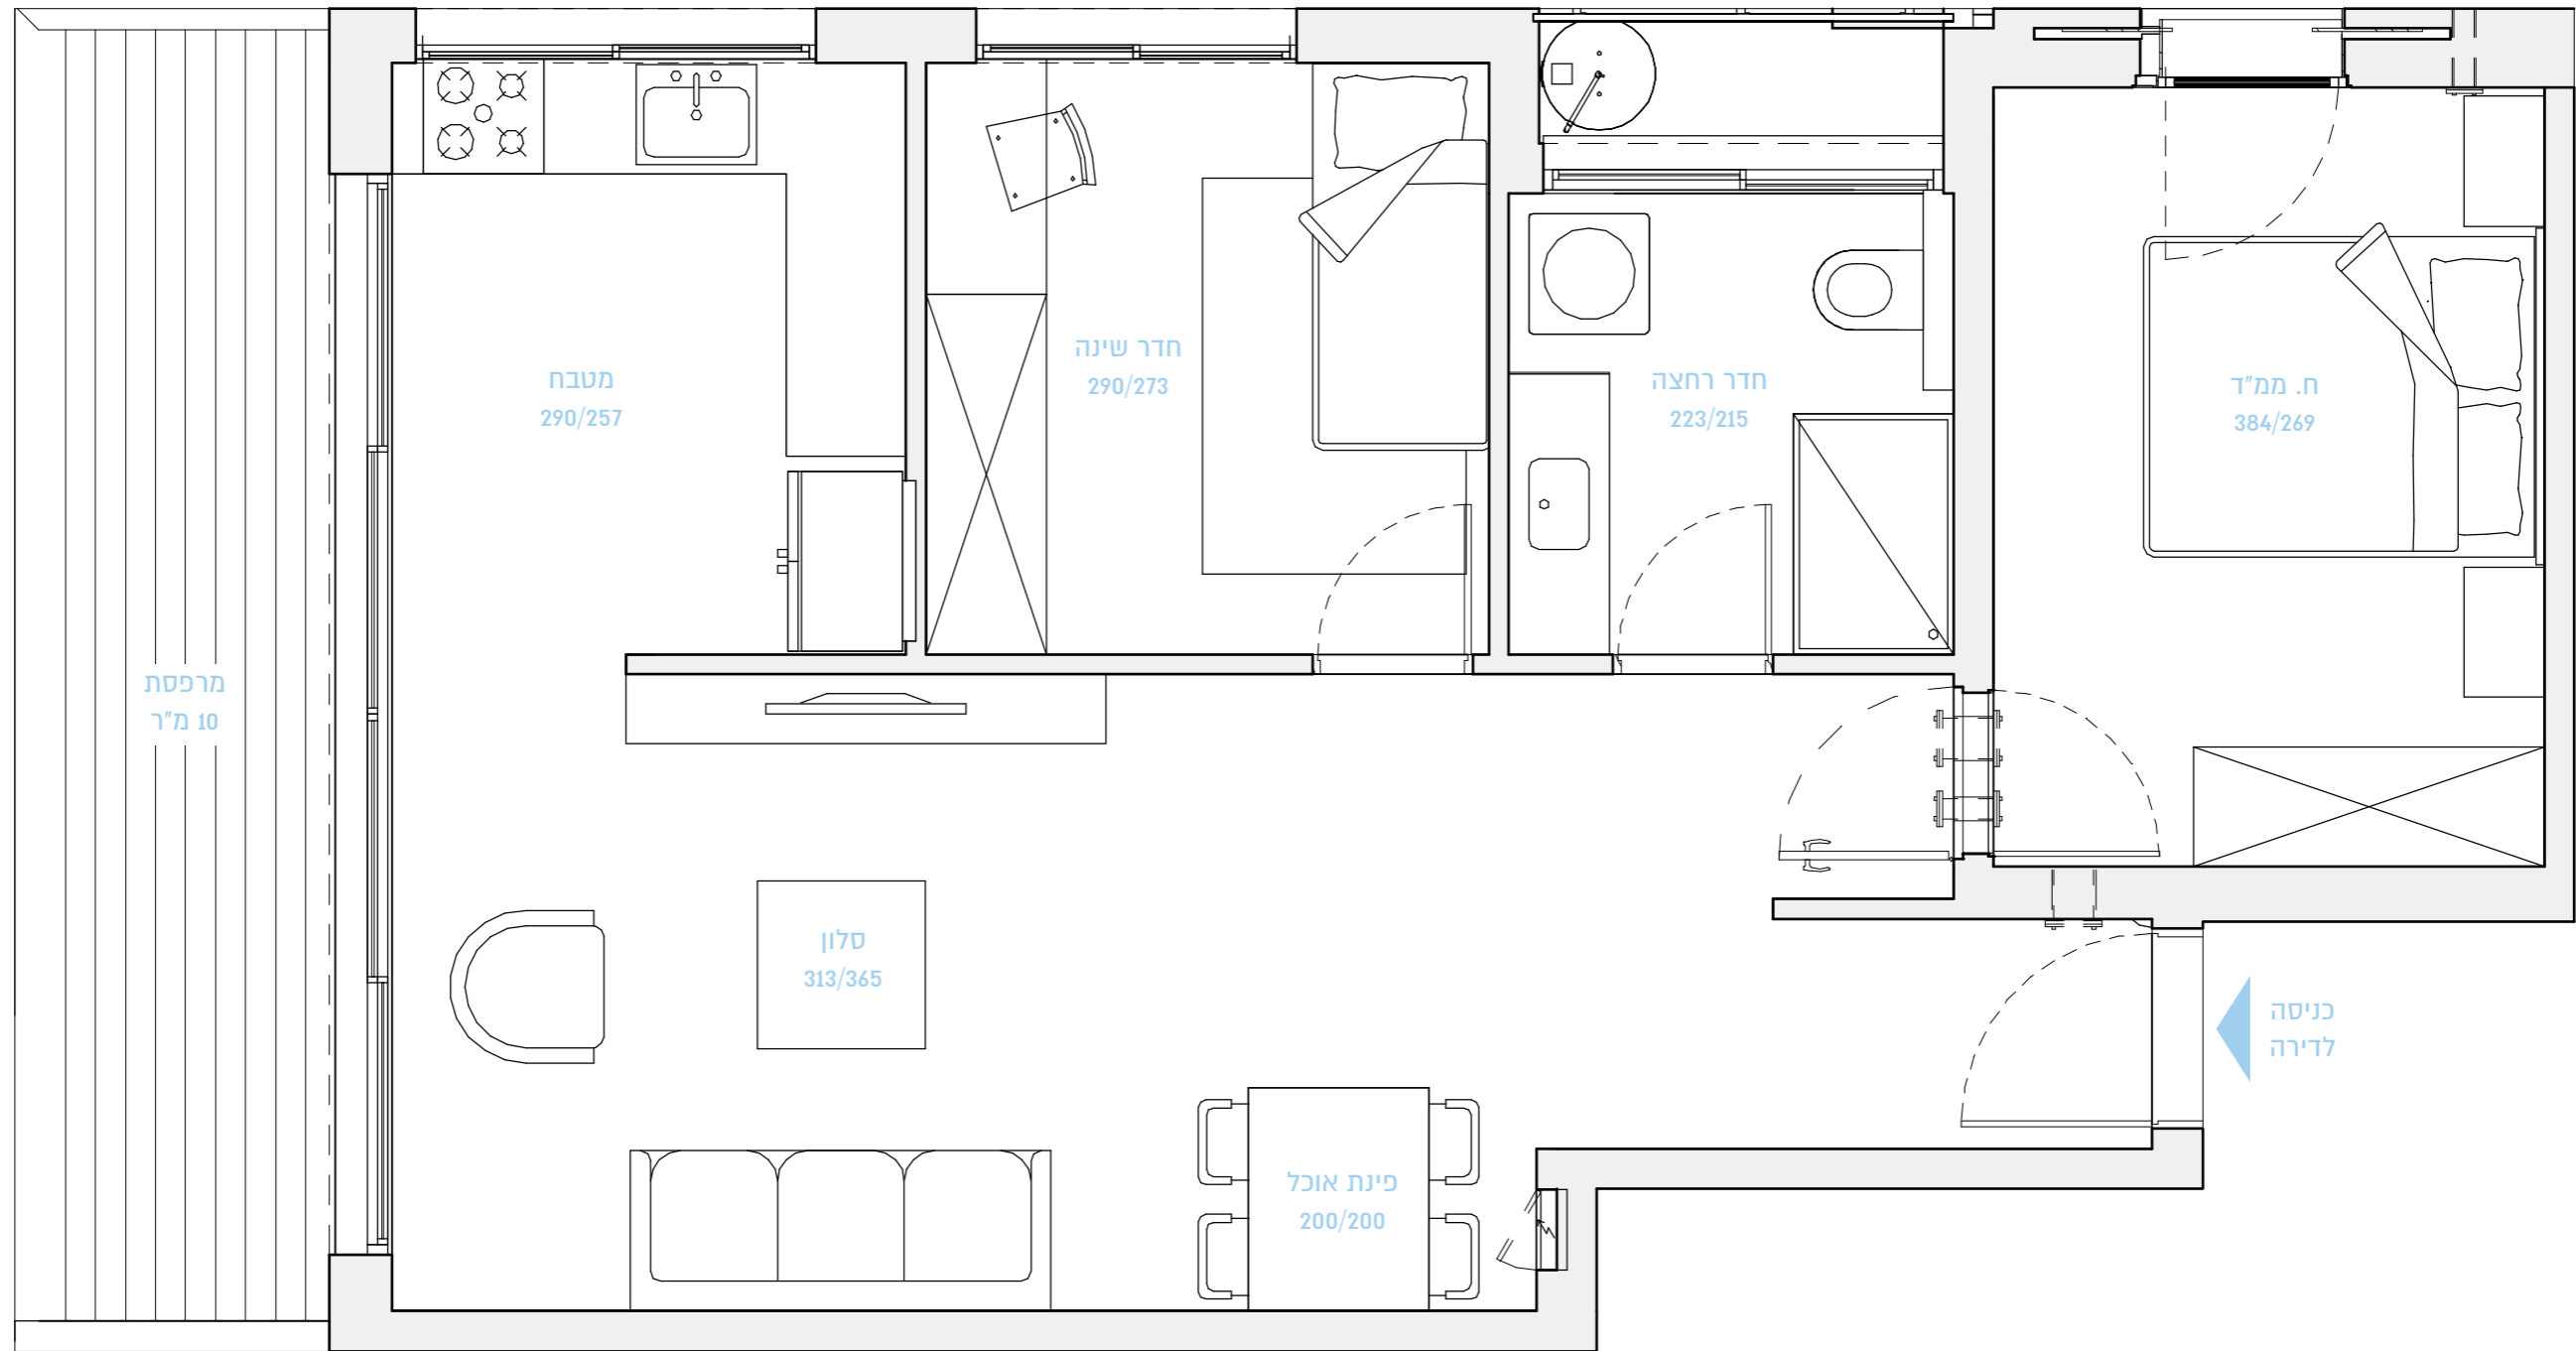

34

תל אביב בלון

BY BROSH

שטח הדירה: 65 מ"ר

קומה 1

3

שטח המרפסת: 10 מ"ר

דירה מס' 4

חדרים