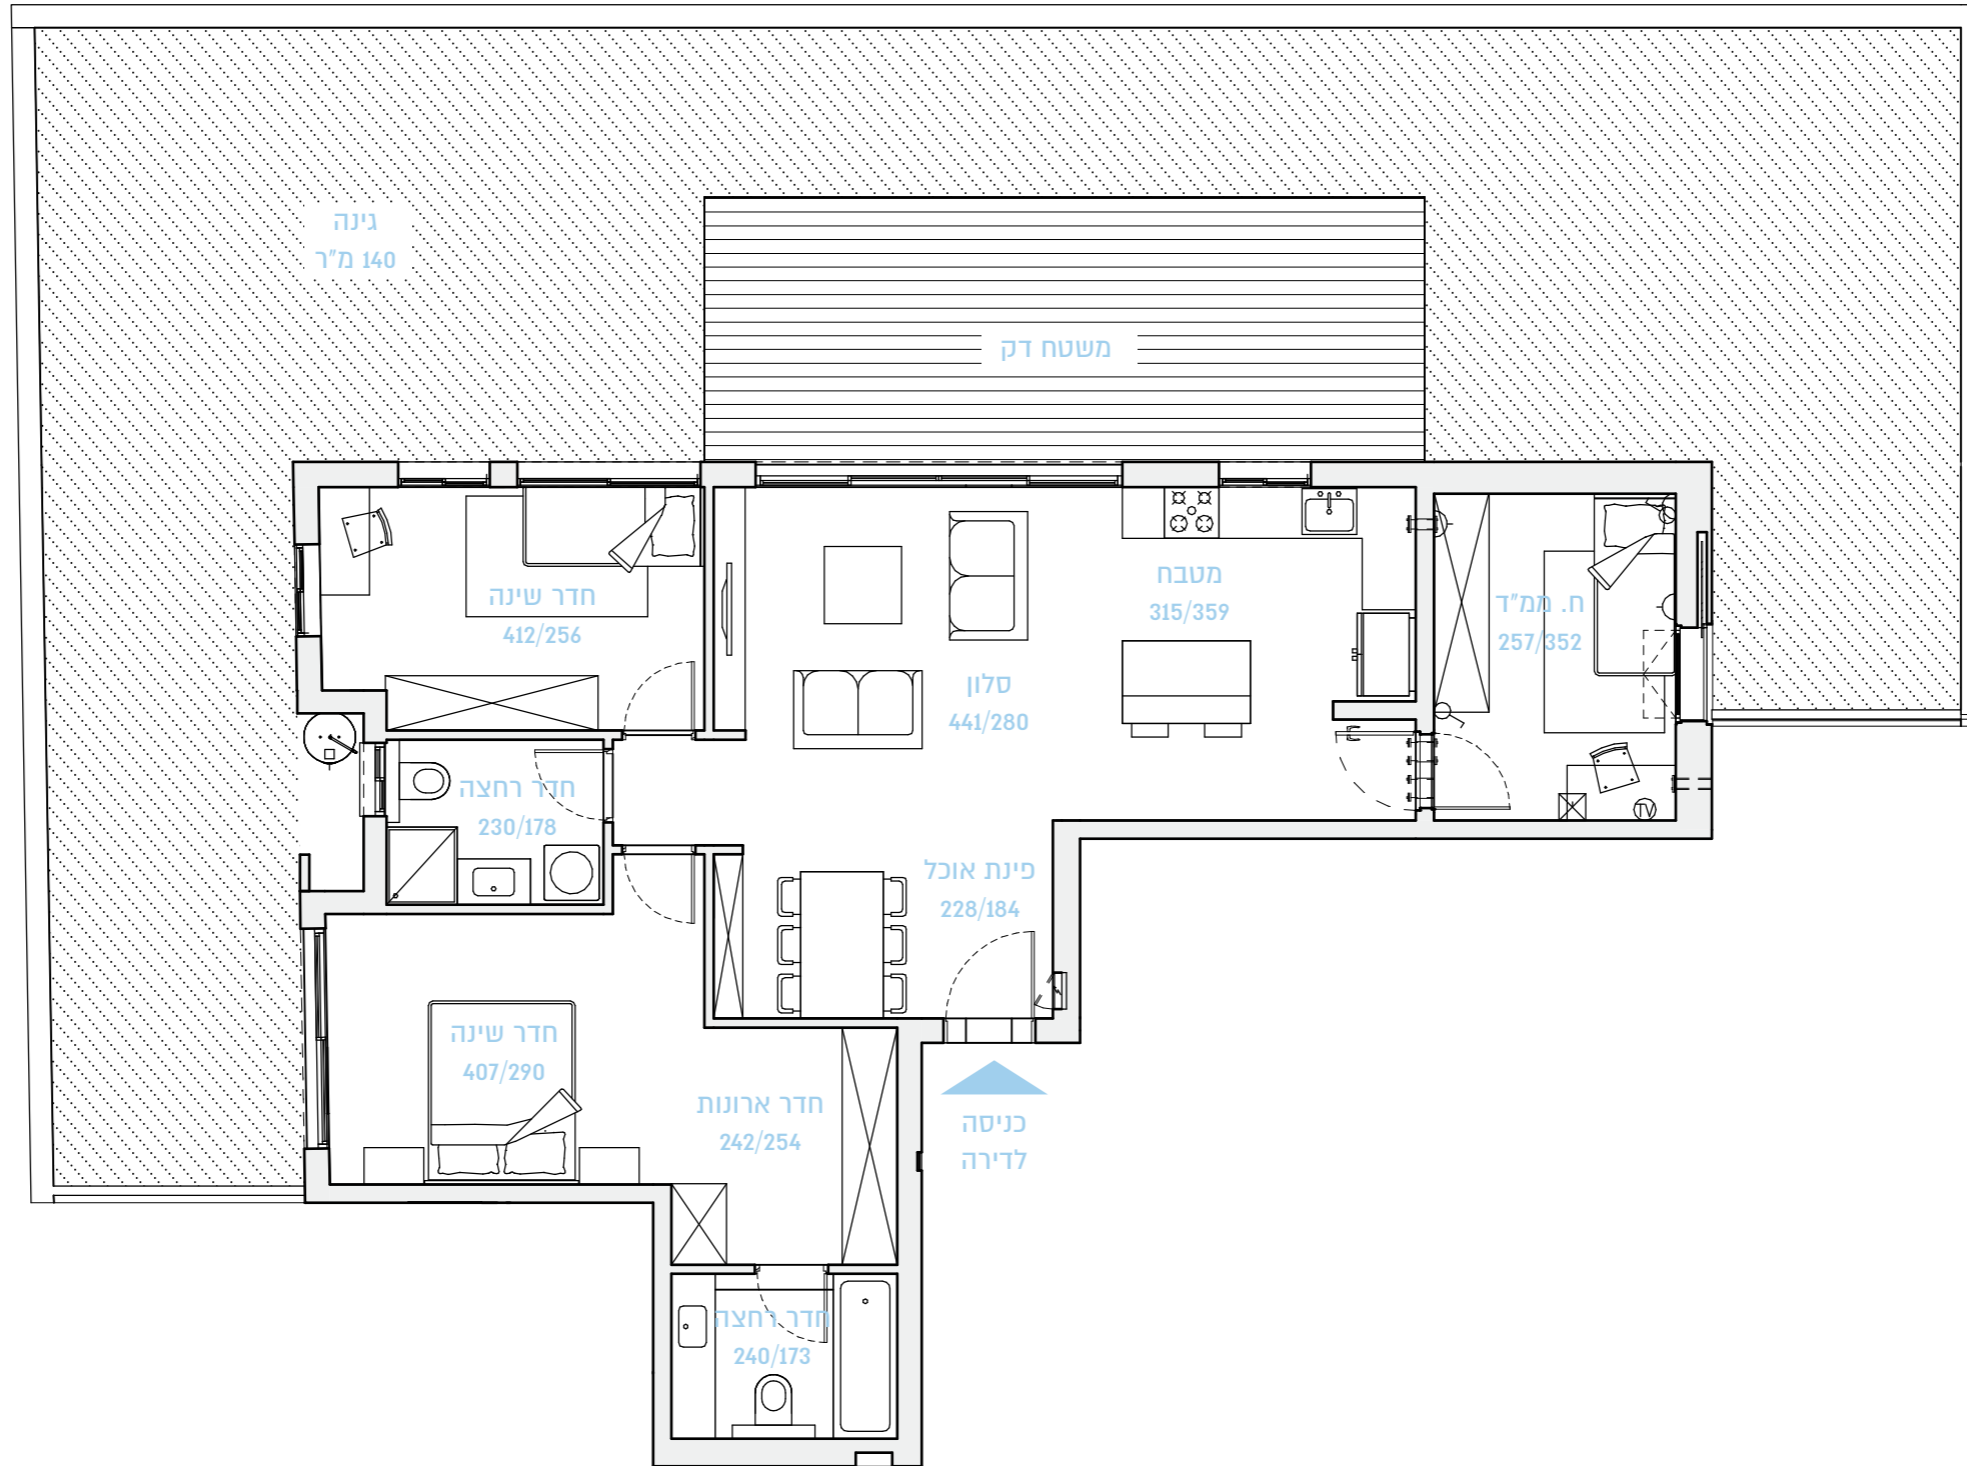

34

תל אביב בלון

BY BROSH

שטח הדירה: 98 מ"ר

קומת קרקע

שטח הגינה: 140 מ"ר

דירה מס' 2

דירת גן