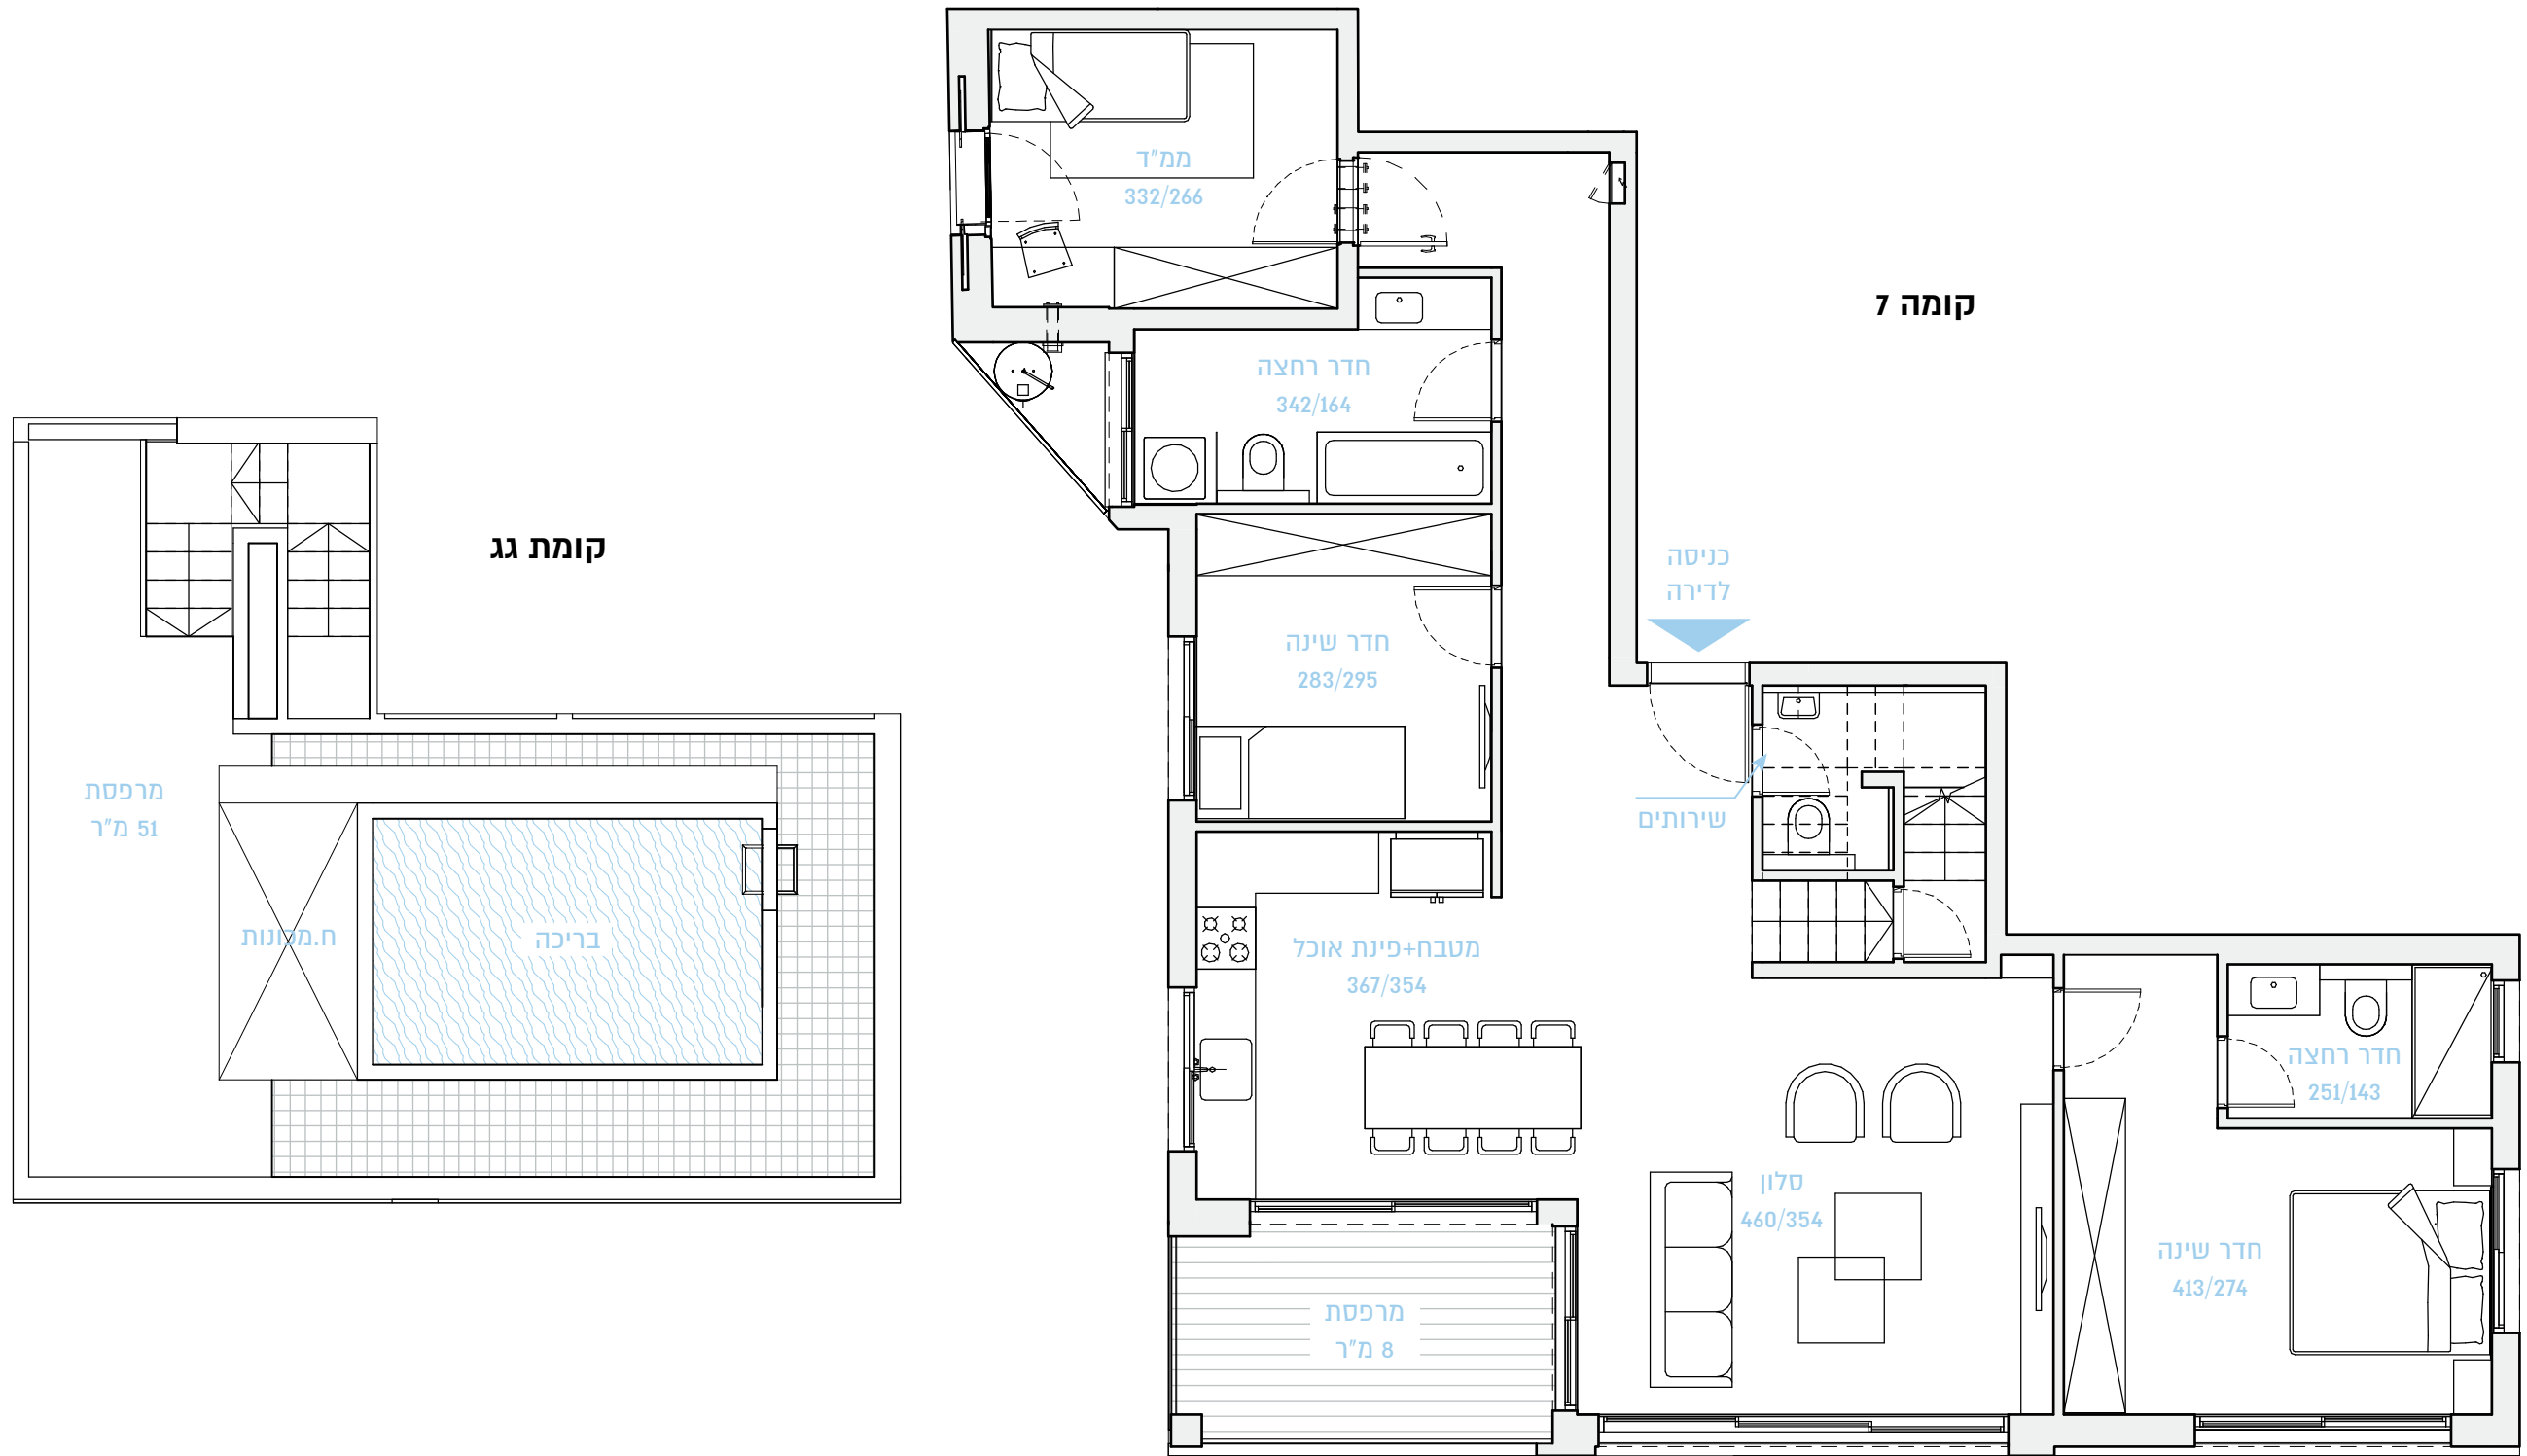

34

תל אביב בלון

BY BROSH

שטח הדירה: 110 מ"ר

קומה 7

שטח המרפסות: 8 מ"ר + 51 מ"ר

דירה מס' 27

דירת פנטהאוז