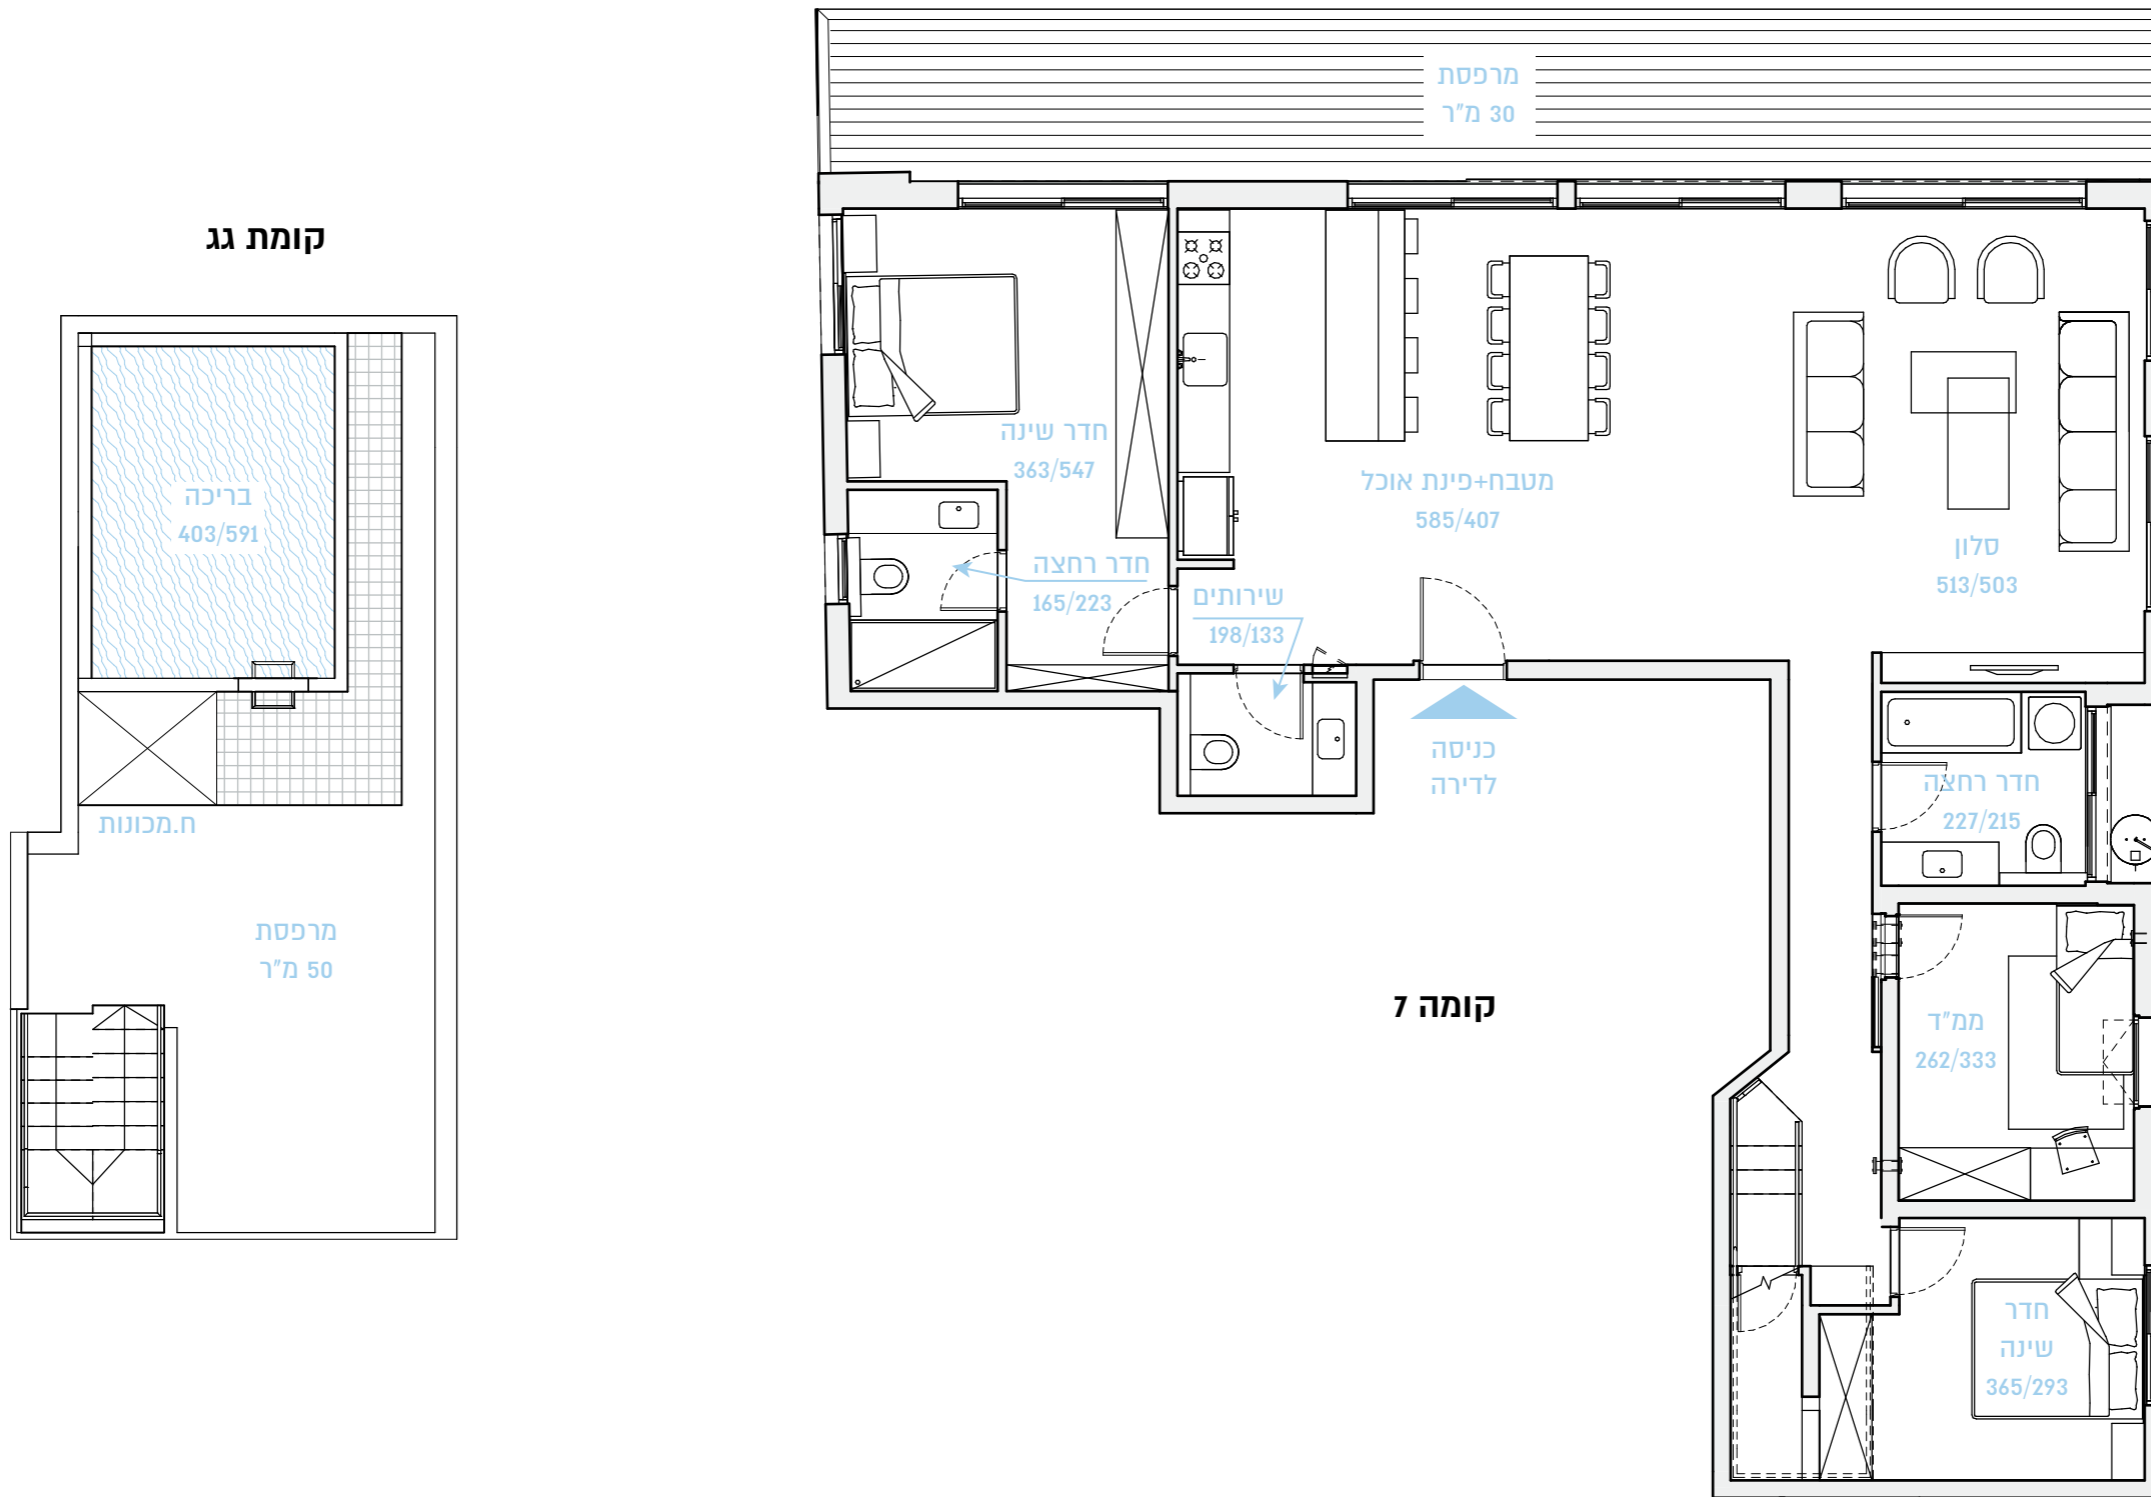

34

תל אביב בלוד

BY BROSH

שטח הדירה: 135 מ"ר

קומה 7

שטח המרפסות: 30 מ"ר + 50 מ"ר

דירה מס' 26

דירת פנטהאוז