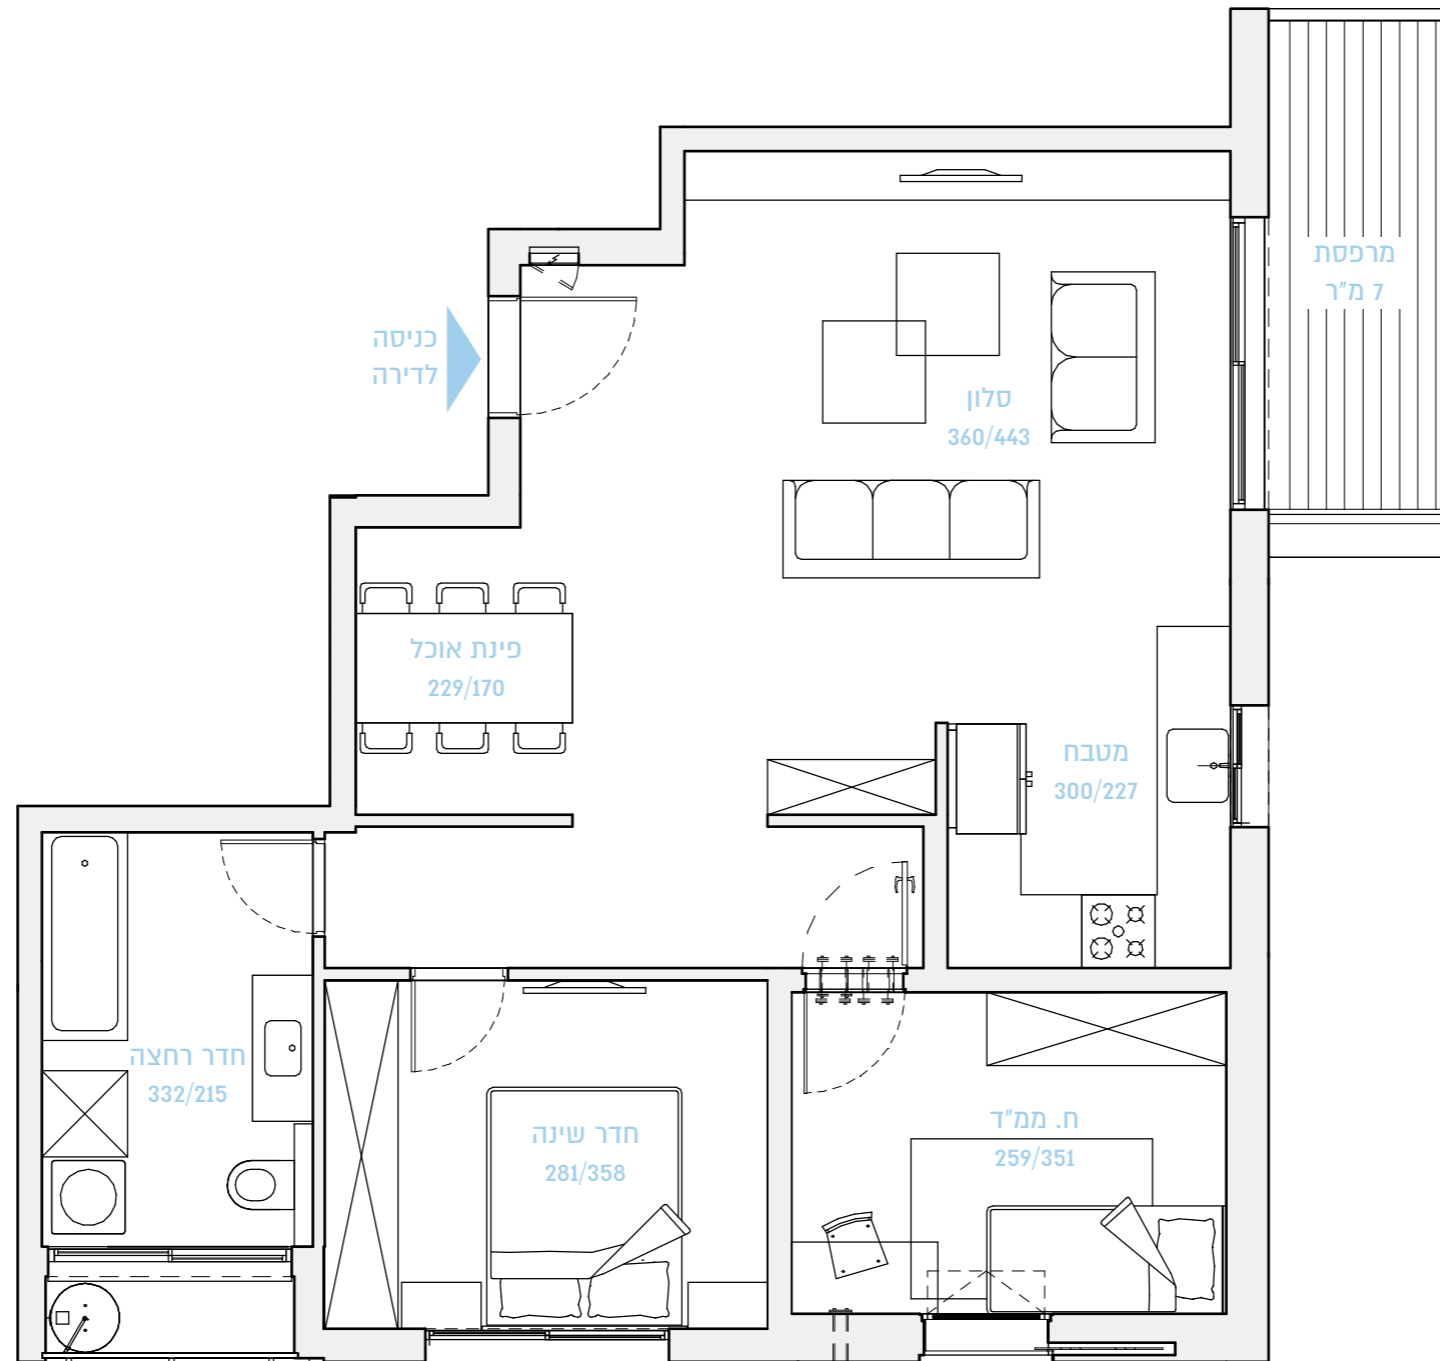

34

תל אביב בלון

BY BROSH

שטח הדירה: 81 מ"ר

קומה 6

שטח המרפסת: 7 מ"ר

דירה מס' 25

3
חדרים