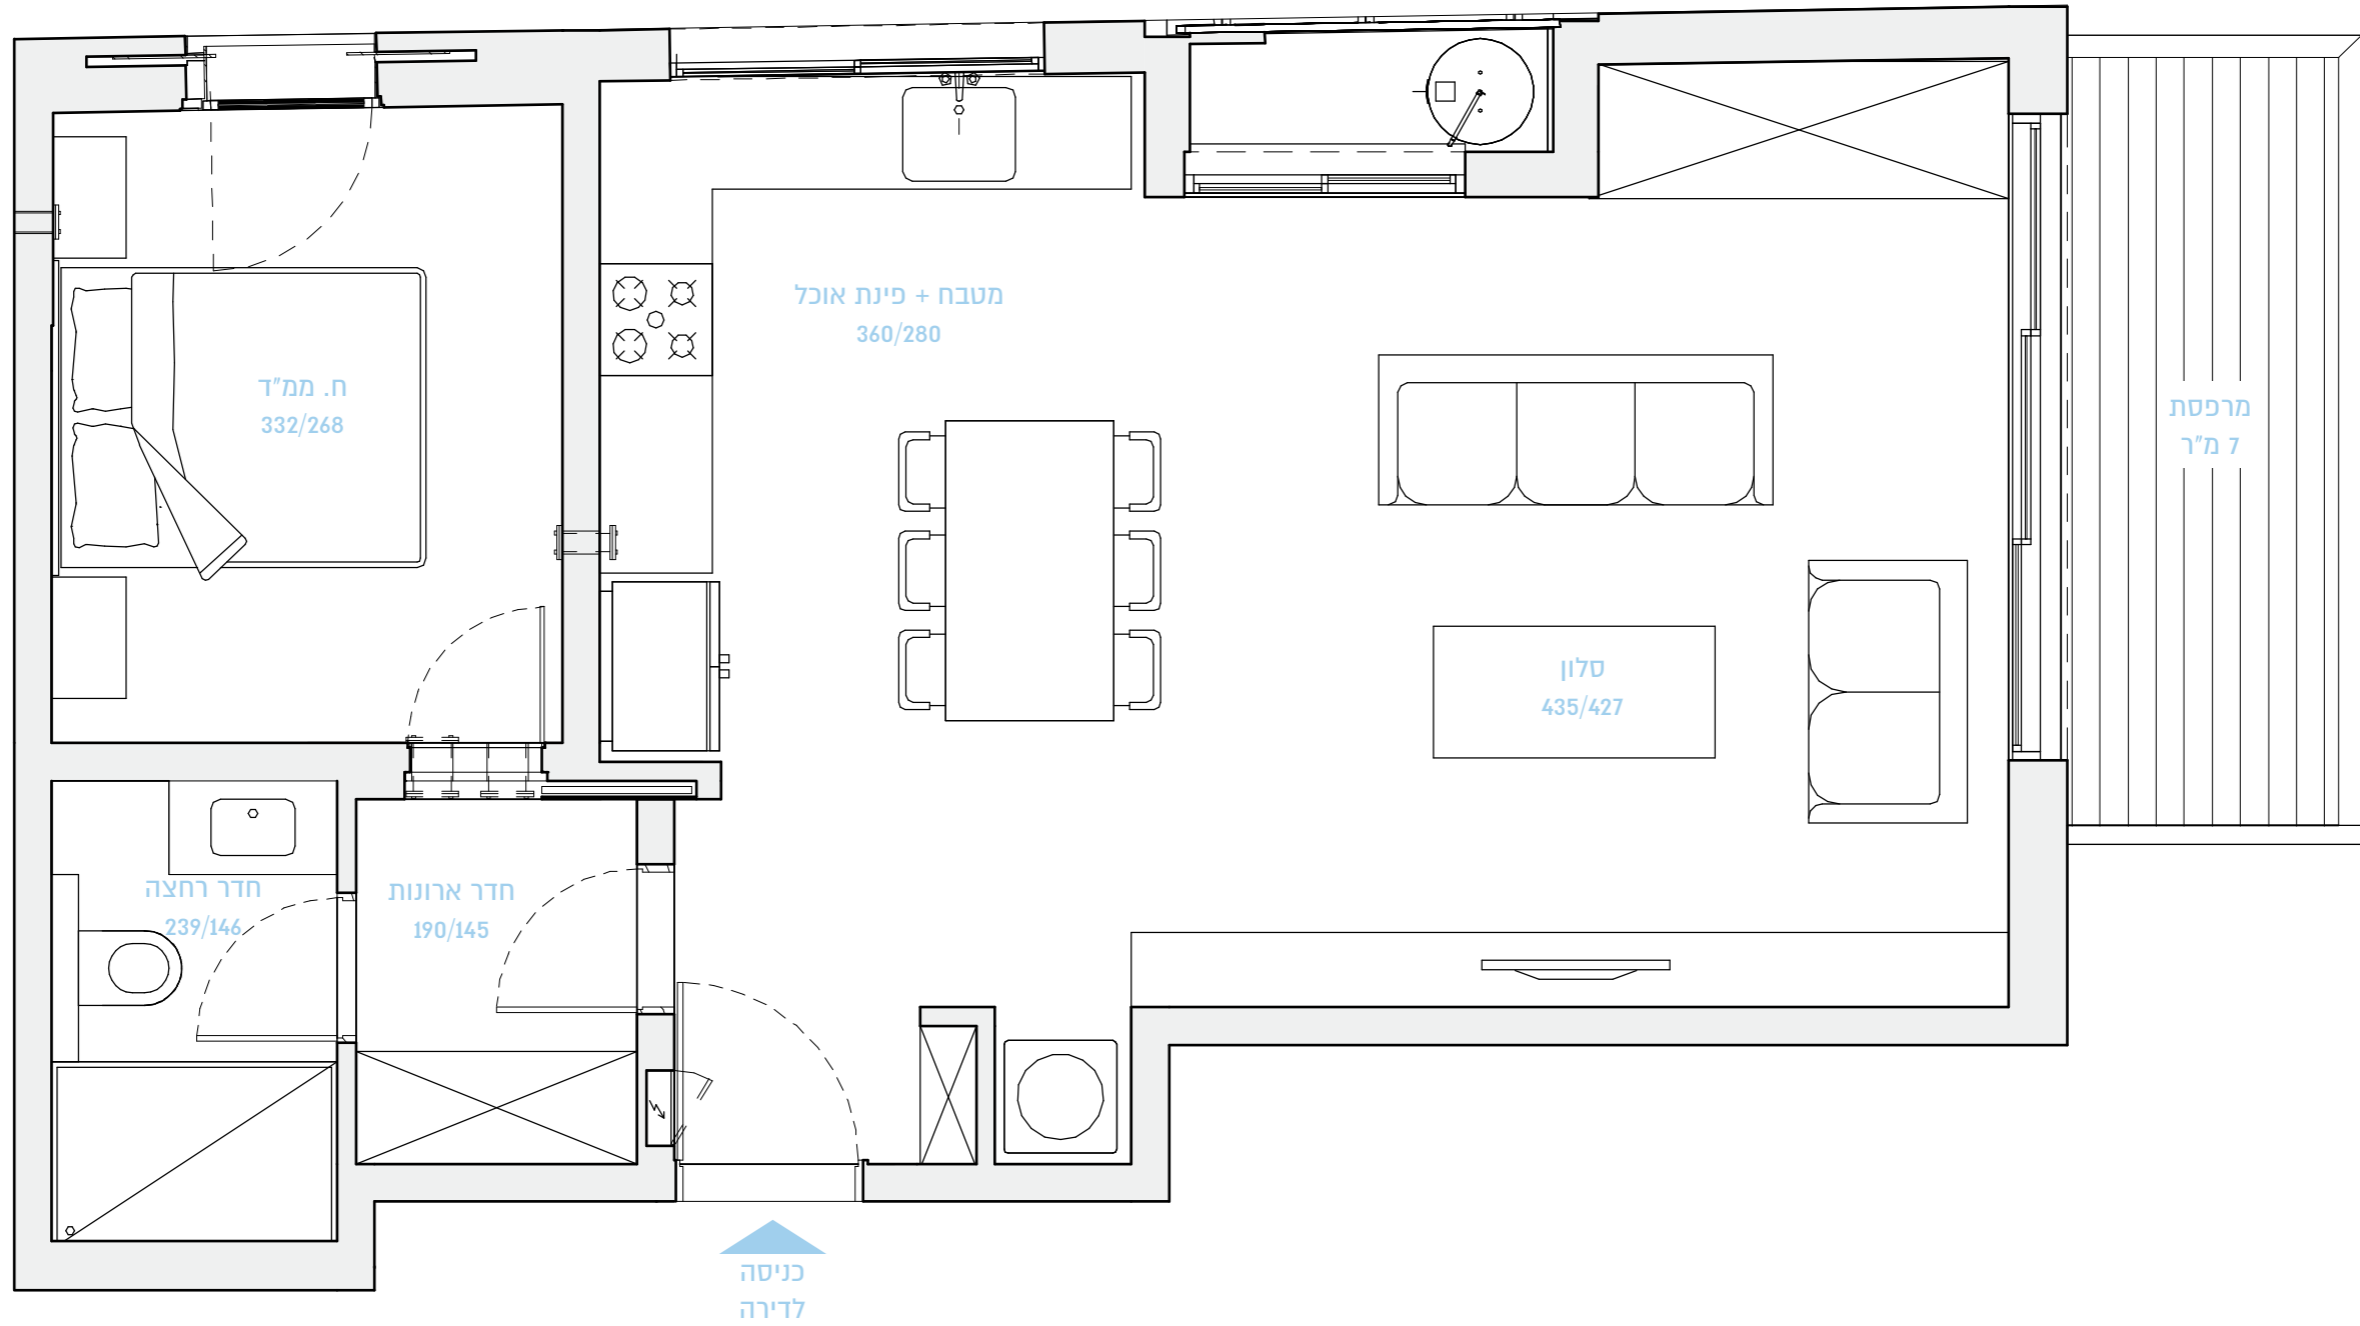

34

תל אביב בלון

BY BROSH

שטח הדירה: 63 מ"ר

קומה 6

שטח המרפסת: 7 מ"ר

דירה מס' 24

2  
חדרים