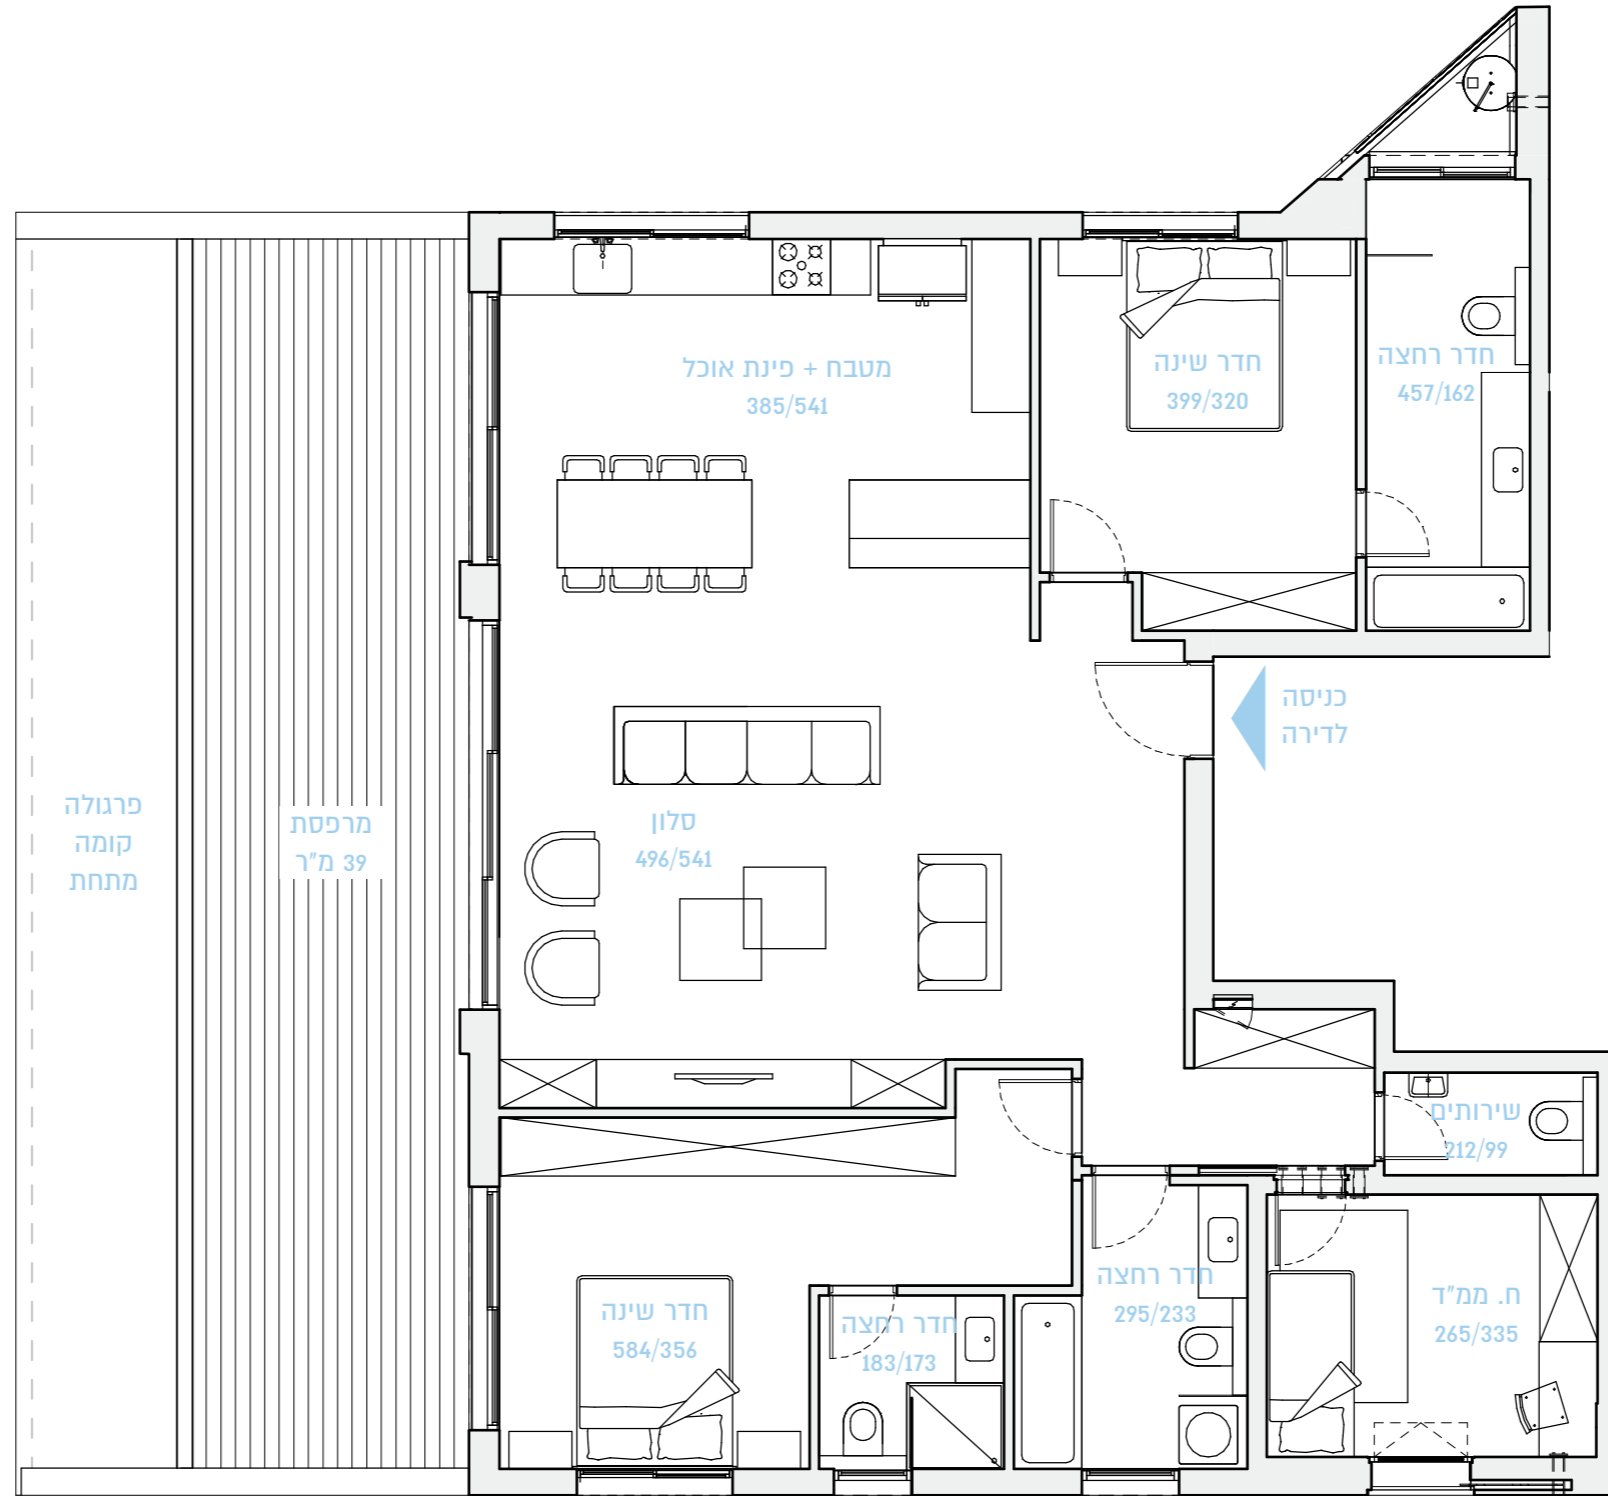

34

תל אביב בלון

BY BROSH

שטח הדירה: 136 מ"ר

קומה 6

שטח המרפסת: 39 מ"ר

דירה מס' 23

4

חדרים