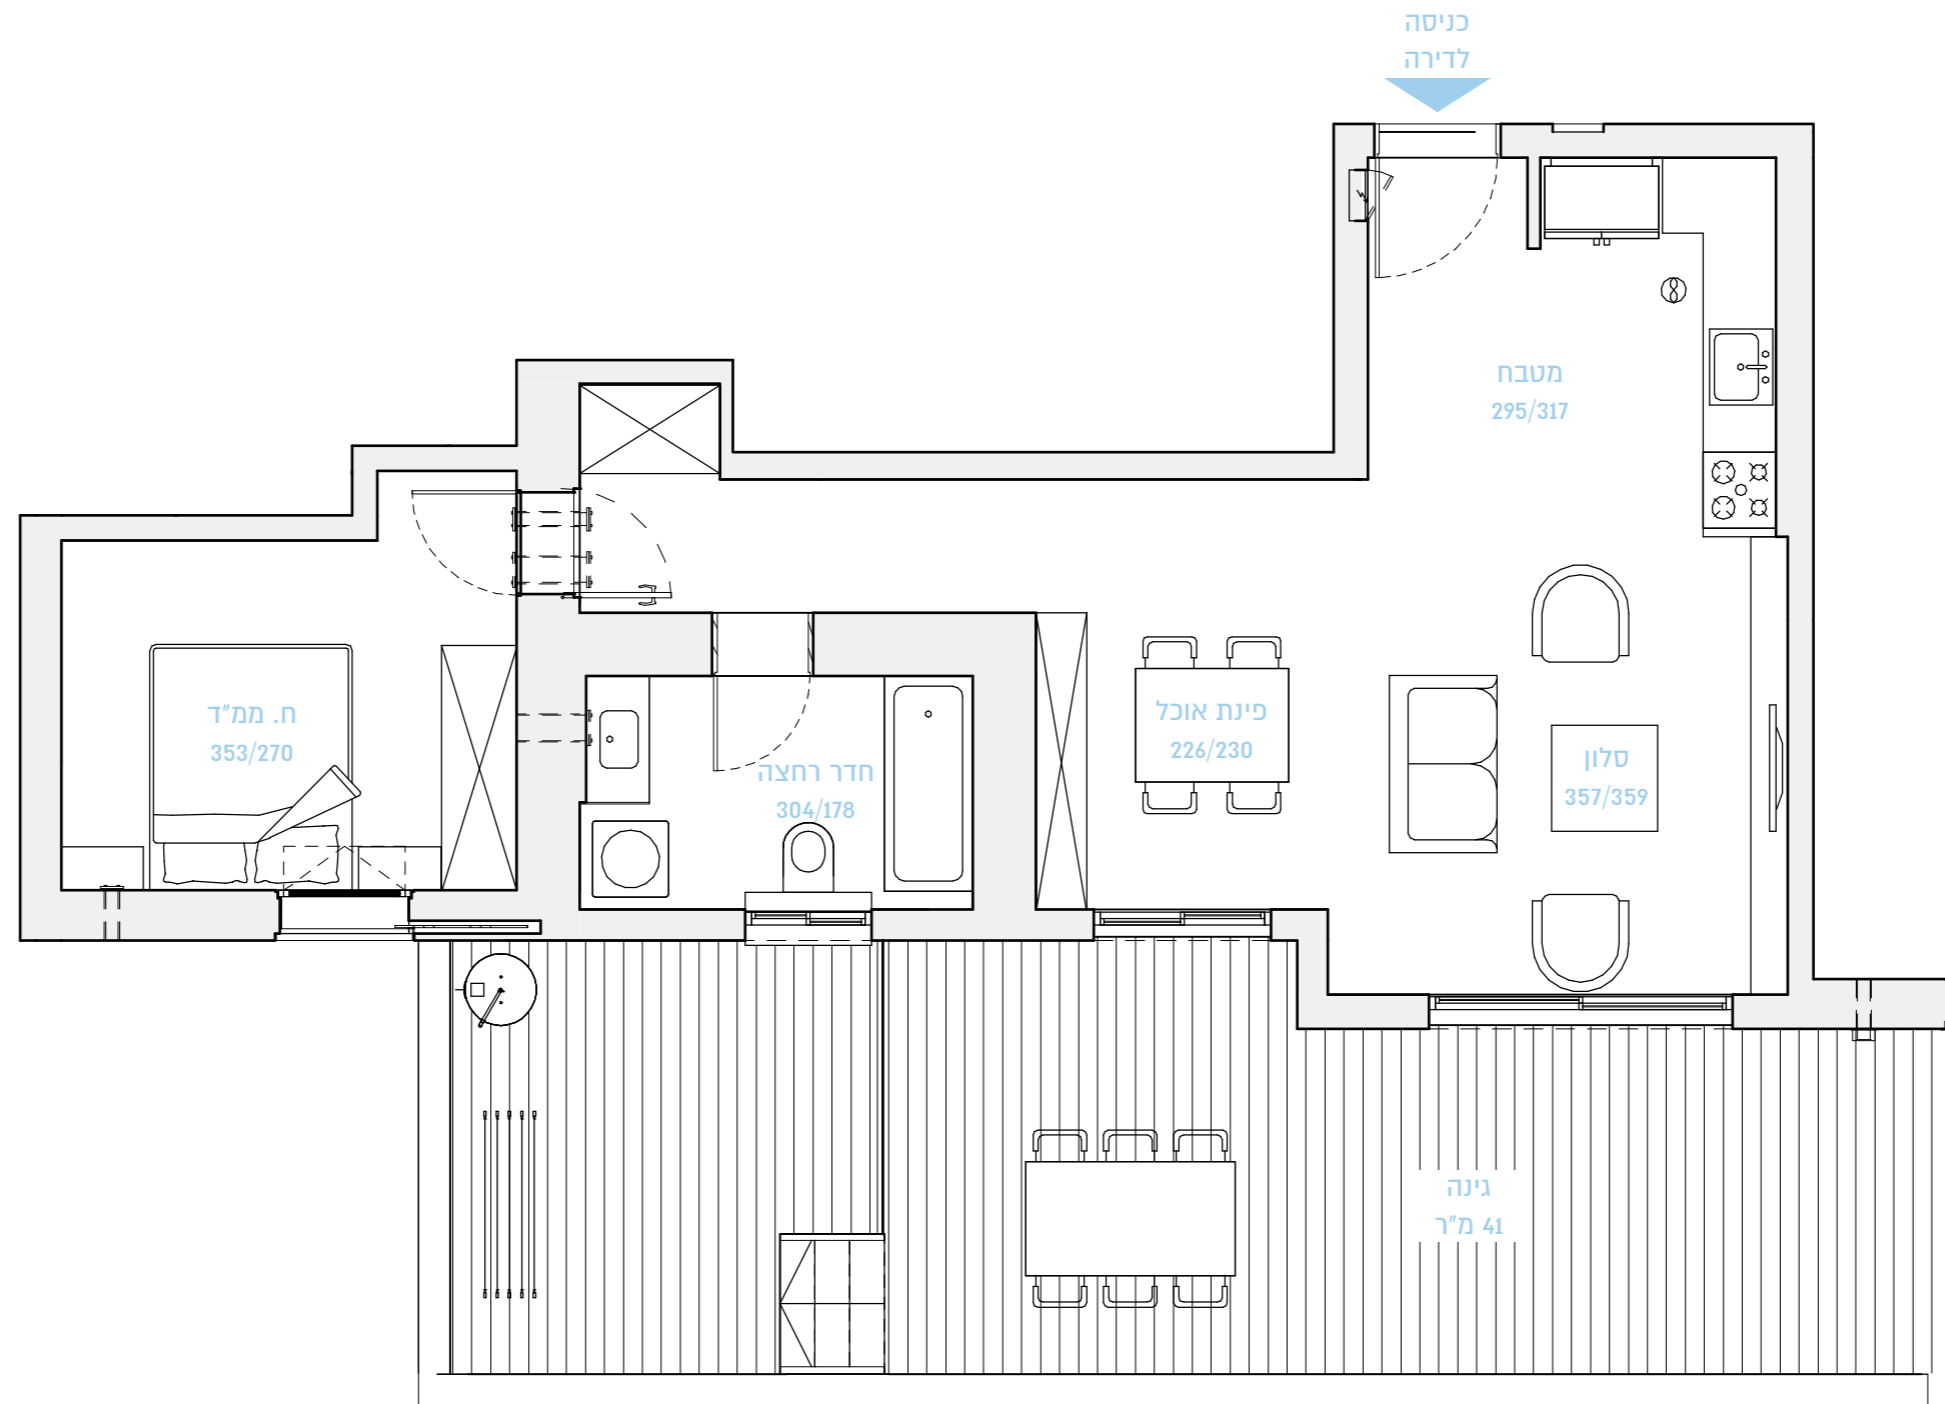

34

תל אביב בלון

BY BROSH

שטח הדירה: 66 מ"ר

קומת קרקע

שטח הגינה: 41 מ"ר

דירה מס' 1

דירת גן