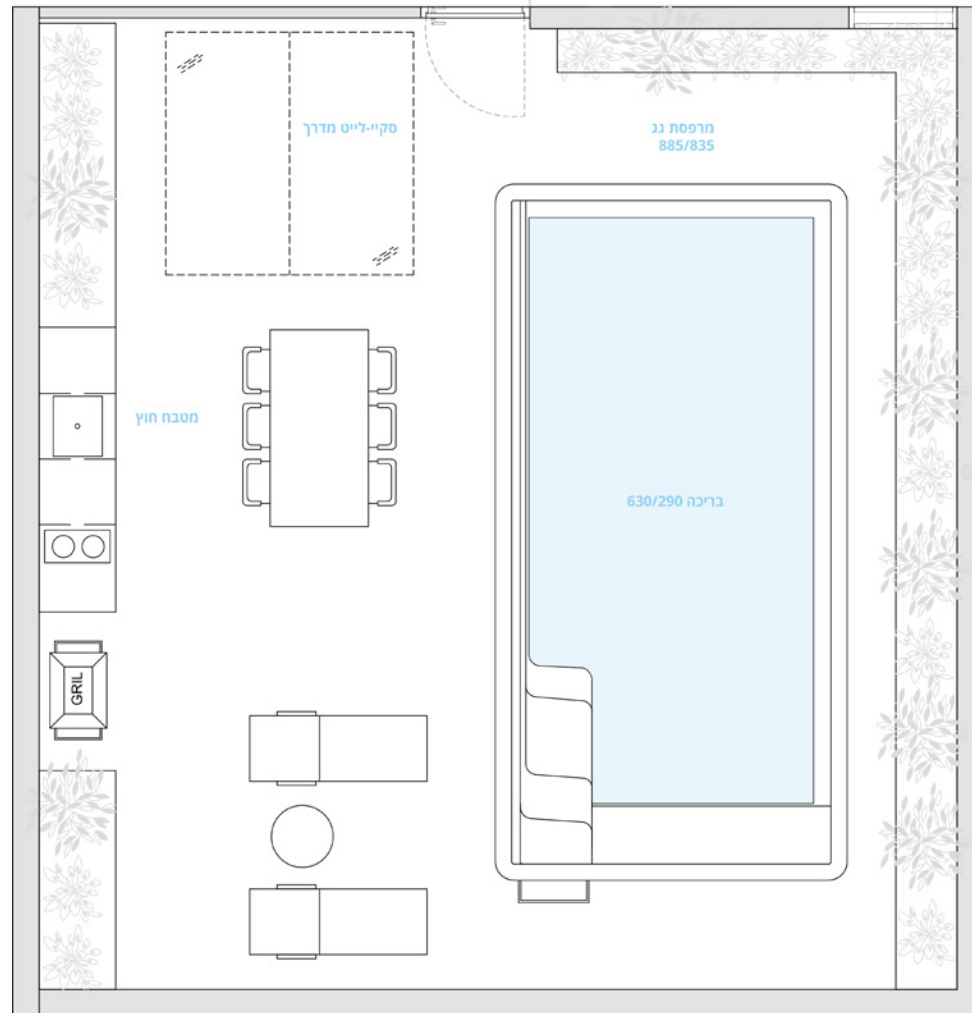

36

בלוק

תל אביב

BY BROSH

**BROSH**  
Build with Confidence

שטח הדירה: כ-166 מ"ר

קומה 7

שטח המרפסת: 18 מ"ר + מרפסת גג: כ-75 מ"ר

דירה מס' 16

דירת  
פנטהאוז

36

בלוך

תל אביב

BY BROSH

שטח הדירה: כ-166 מ"ר

קומה 7

שטח המרפסת: 18 מ"ר + מרפסת גג: כ-75 מ"ר

דירה מסי' 16

דירת פנטהאוז