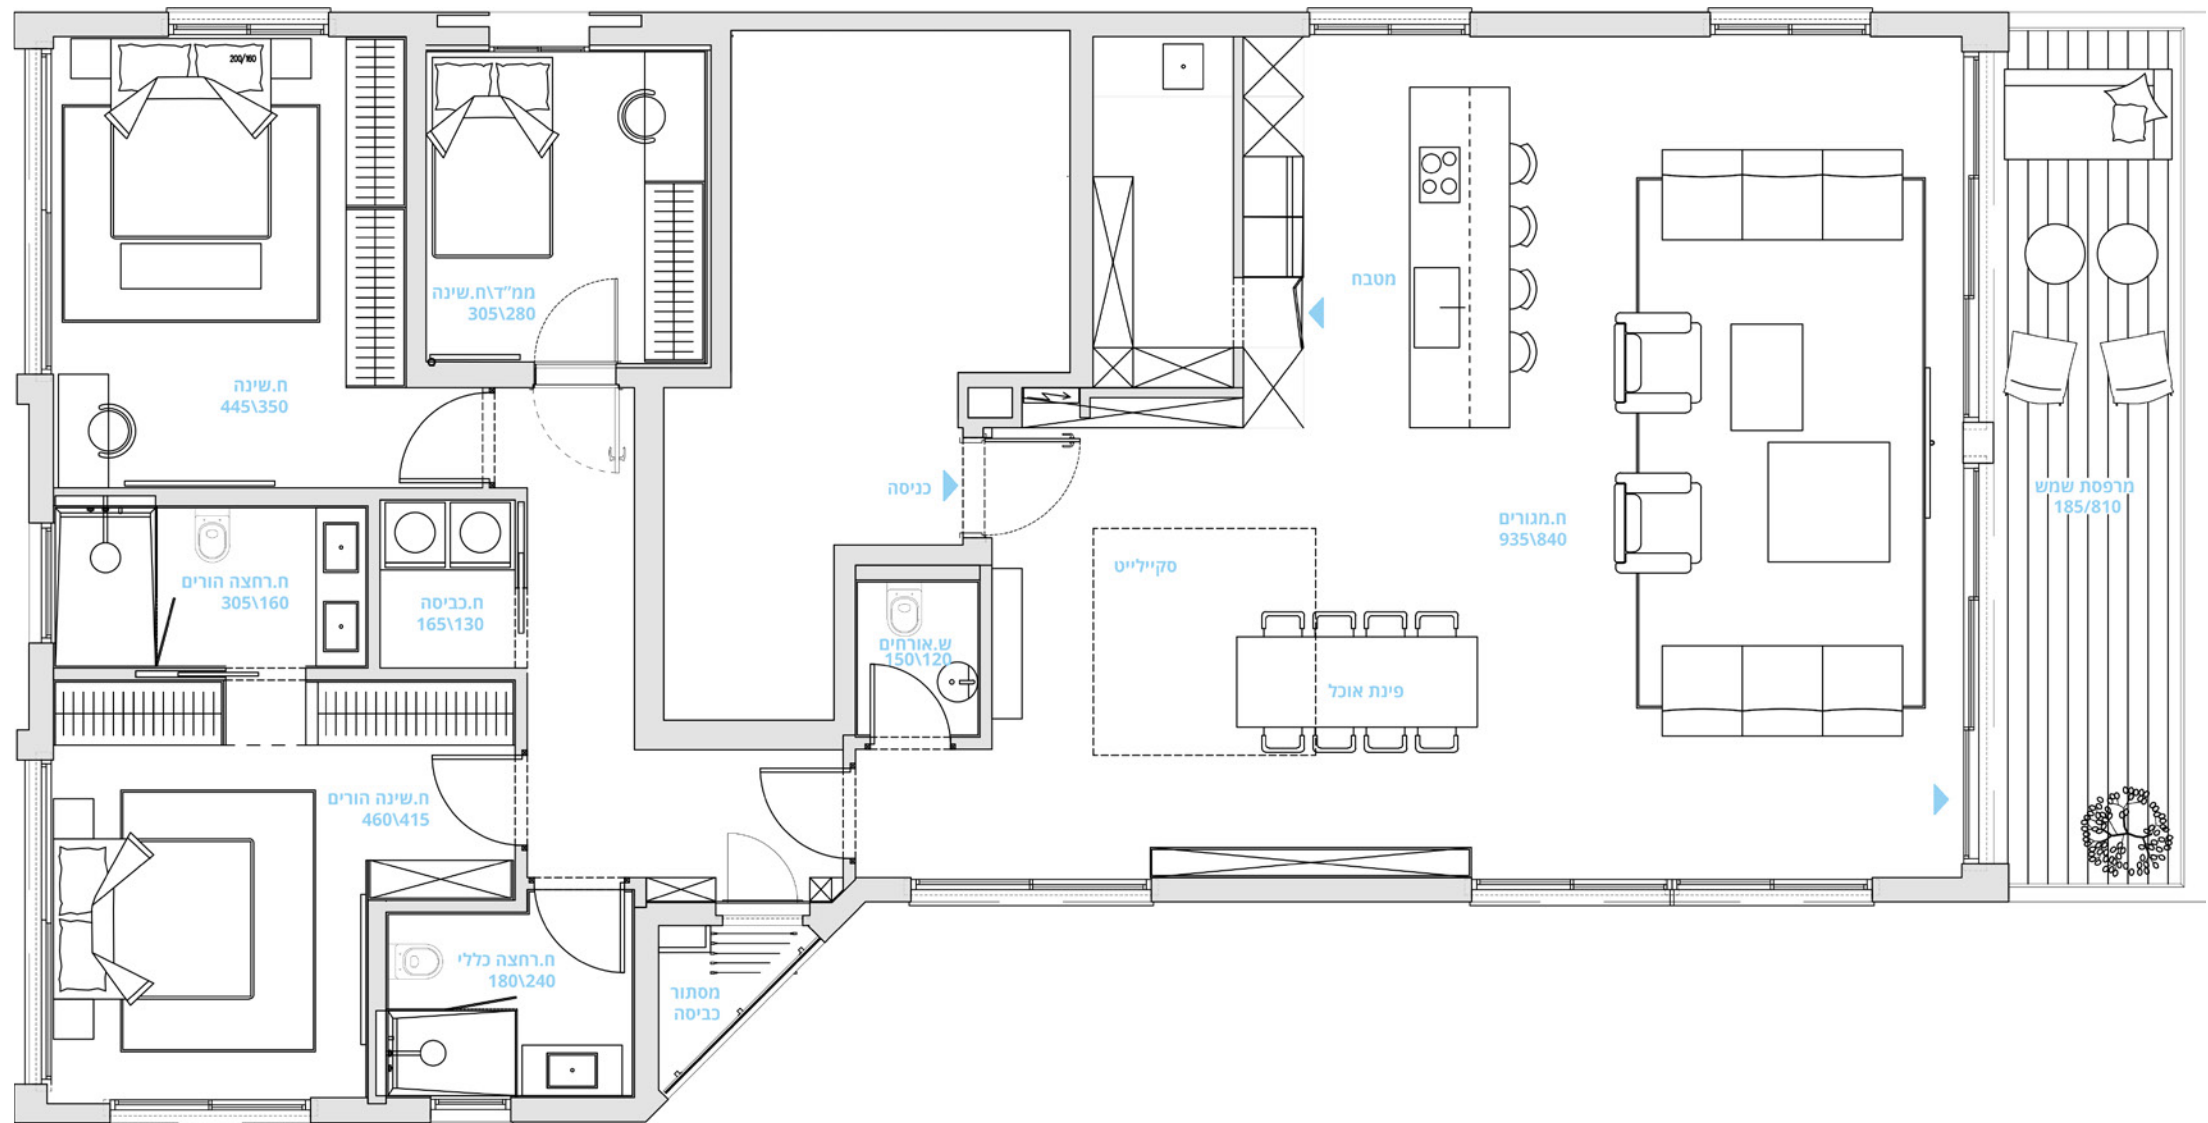

36

בלוק

תל אביב

BY BROSH

**BROSH**  
Build with Confidence

שטח הדירה: כ-166 מ"ר

קומה 7

שטח המרפסת: 18 מ"ר + מרפסת גג: כ-75 מ"ר

דירה מס' 16

דירת  
פנטהאוז

36

בלוך

תל אביב

BY BROSH

שטח הדירה: כ-166 מ"ר

קומה 7

שטח המרפסת: 18 מ"ר + מרפסת גג: כ-75 מ"ר

דירה מסי' 16

דירת פנטהאוז