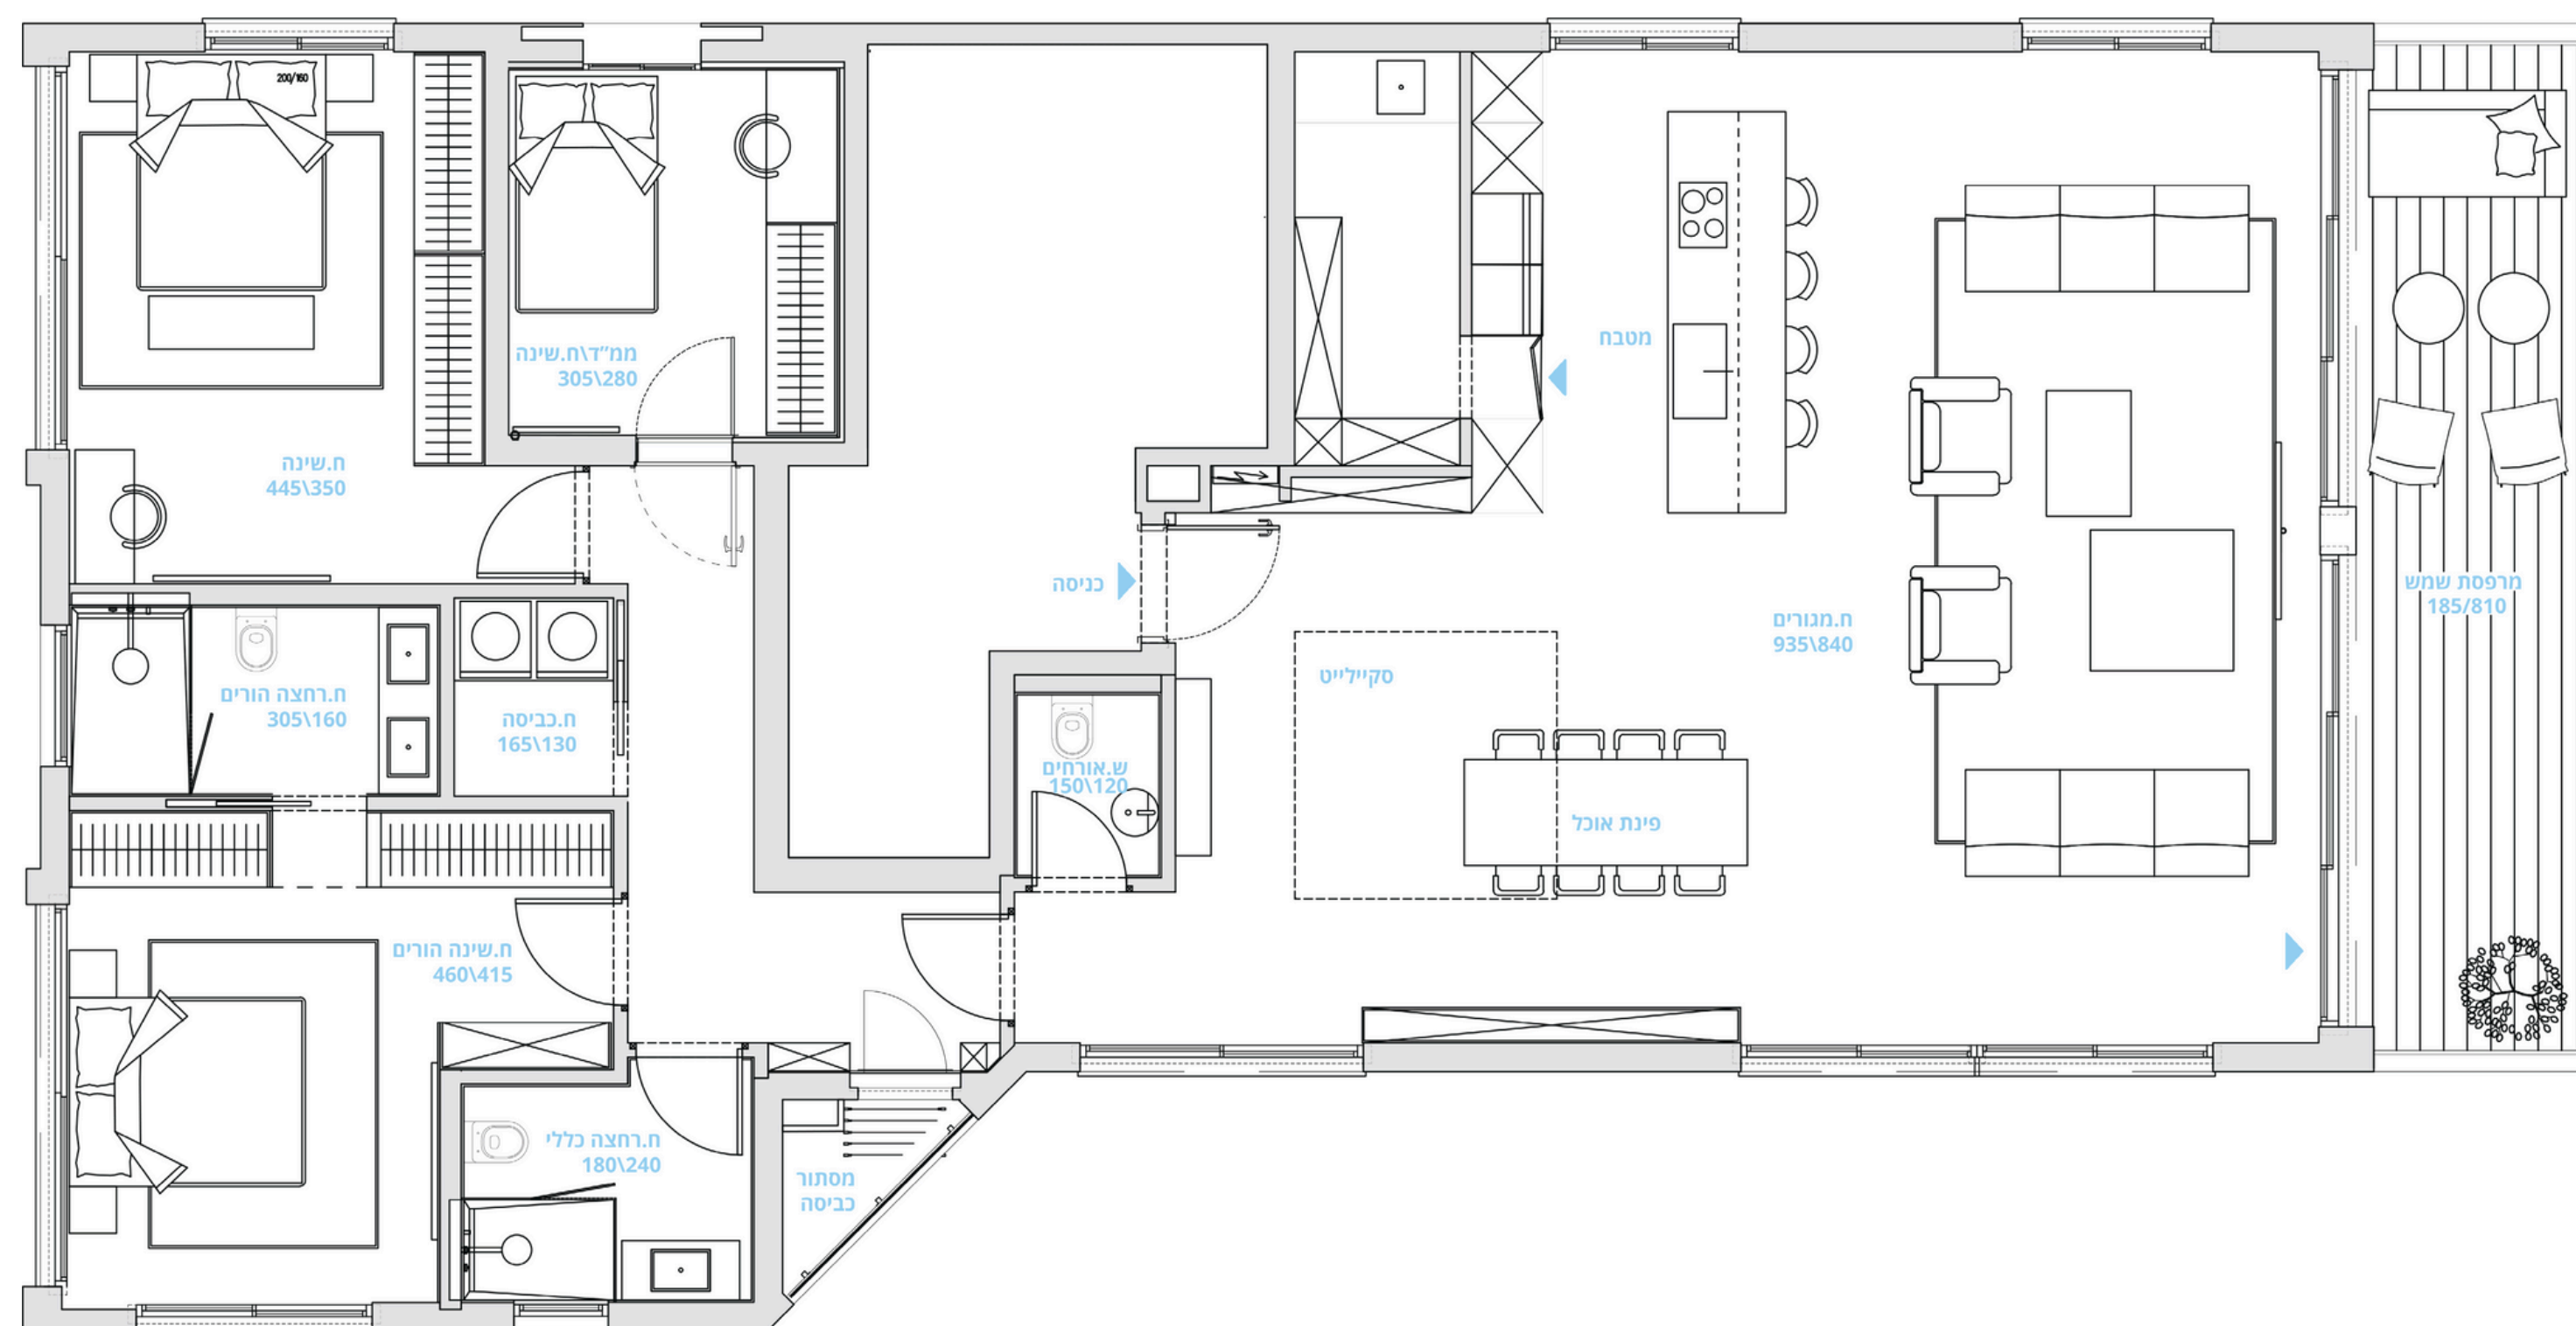

BY BROSH
בלוך 36 תל אביב | פנטהאוז

קומות 7, נג
דירה מסי 16
שטח הדירה 166 מ"ר
שטח המרפסות: כ-18 מ"ר
שטח מרפסת הגג: כ-75 מ"ר

קומה 7

קומת נג

36 תל אביב בלוך
BY BROSH

כל המוצג בתוכנית זו לרבות נתונים, אבירים ומידות, הינו לצורכי המחשה בלבד. מובהר בזאת כי הנתונים, האבירים והמידות שיפורטו בתוכנית המכר ובמפרט הטכני המצורפים להסכם המכר החתום, יחייבו את החברה. ס.ל.ח.