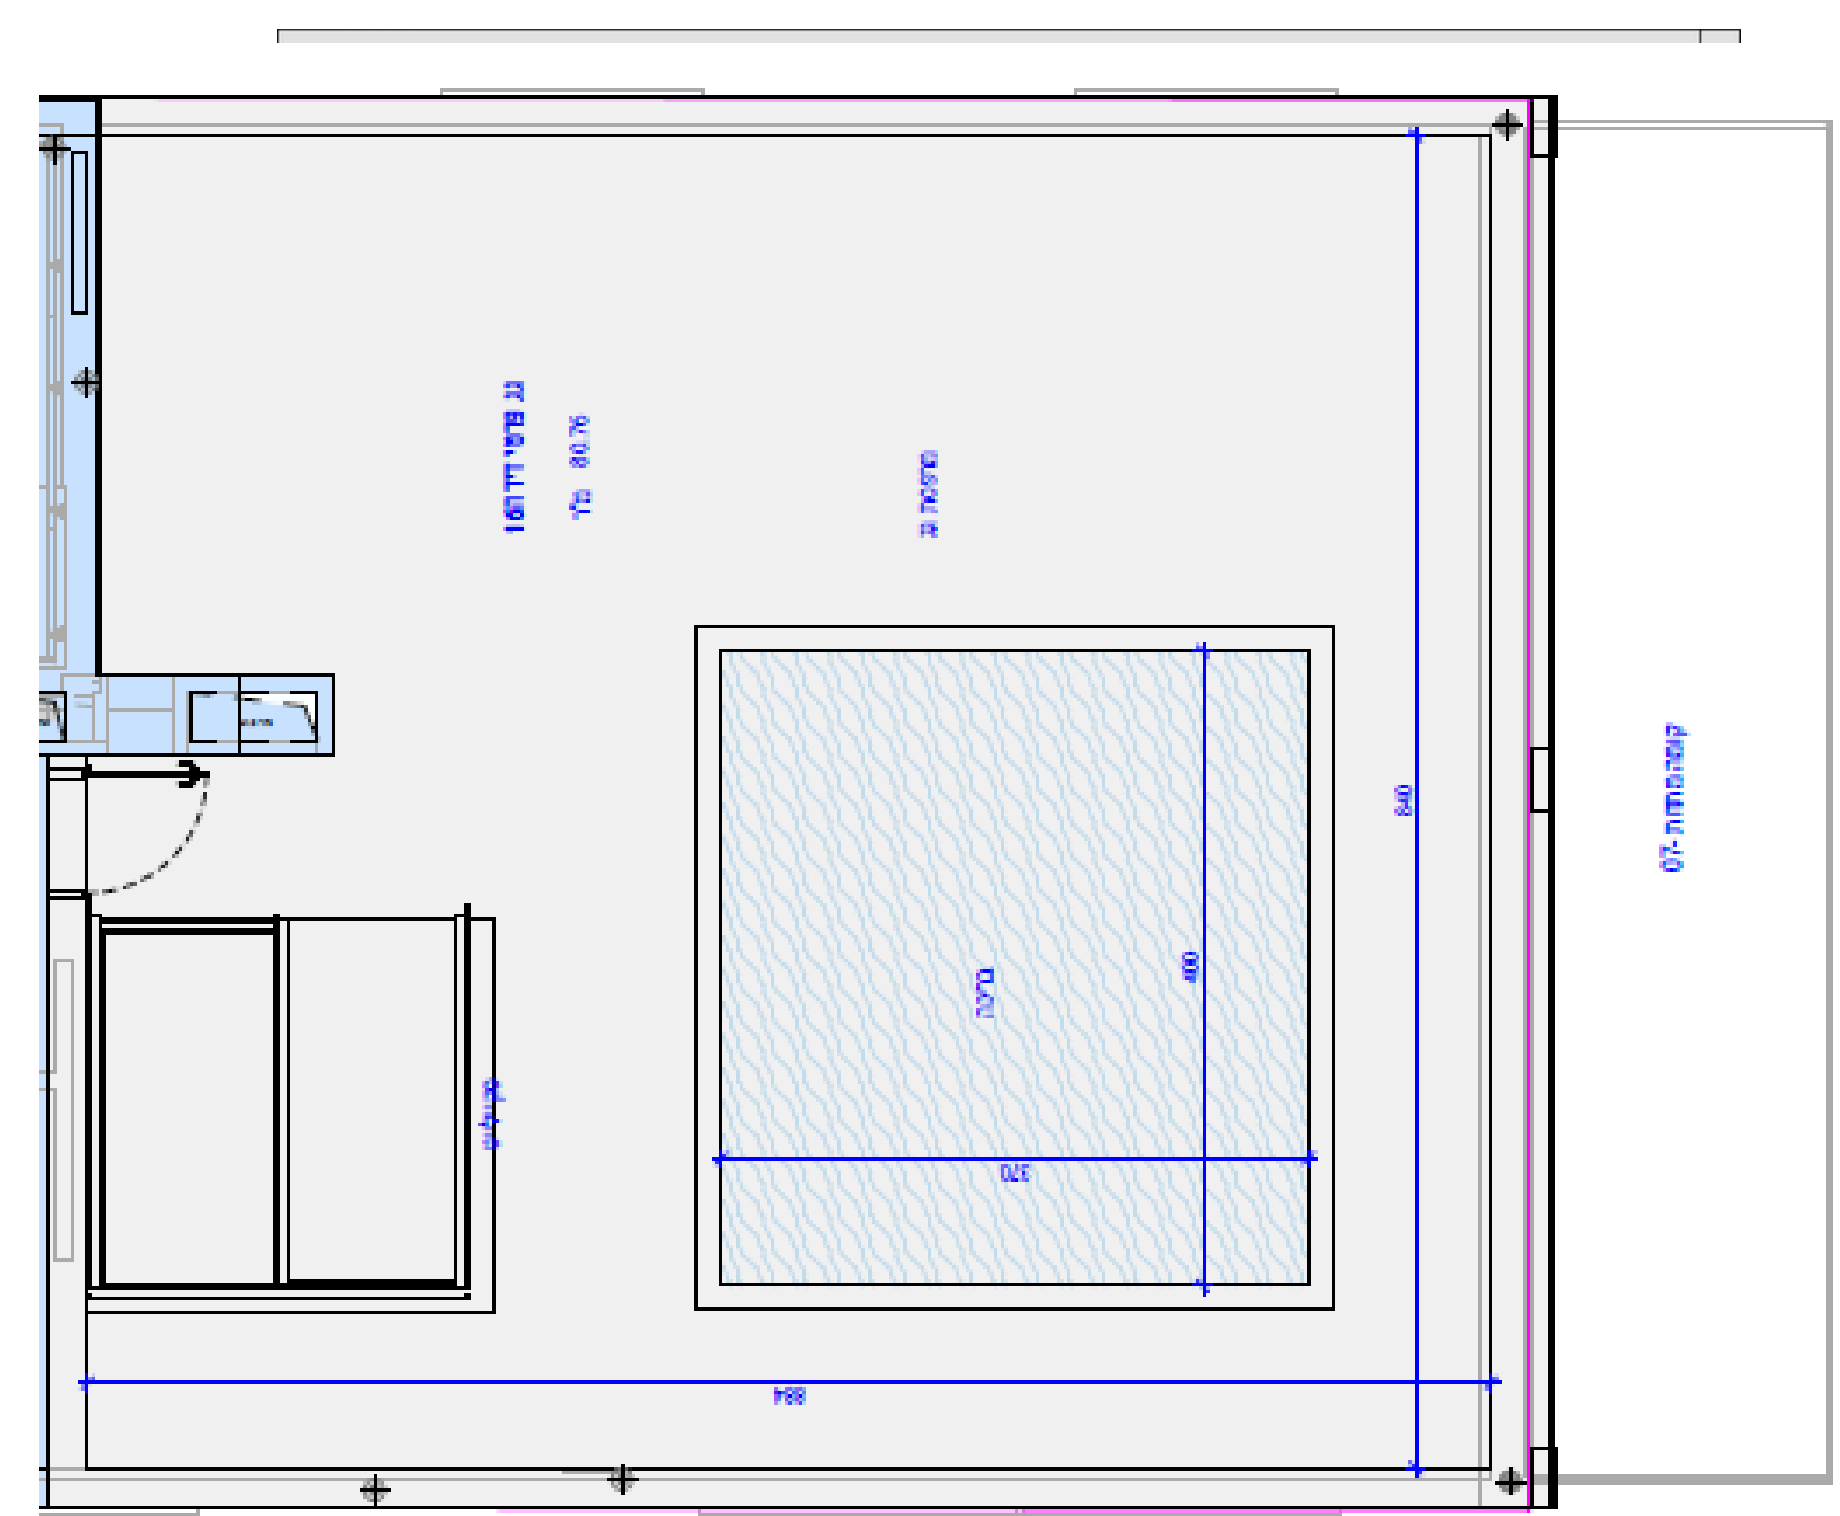

BY BROSH
בלוך 36 תל אביב | פנטהאוז

קומות 7, נג
דירה מסי 16
שטח הדירה 166 מ"ר
שטח המרפסות: כ-18 מ"ר
שטח מרפסת הגג: כ-75 מ"ר

קומה 7

קומת נג

36 תל אביב בלוך
BY BROSH

כל המוצג בתוכנית זו לרבות נתונים, אבירים ומידות, הינו לצורכי המחשה בלבד. מובהר בזאת כי הנתונים, האבירים והמידות שיפורטו בתוכנית המכר ובמפרט הטכני המצורפים להסכם המכר החתום, יחייבו את החברה. ס.ל.ח.